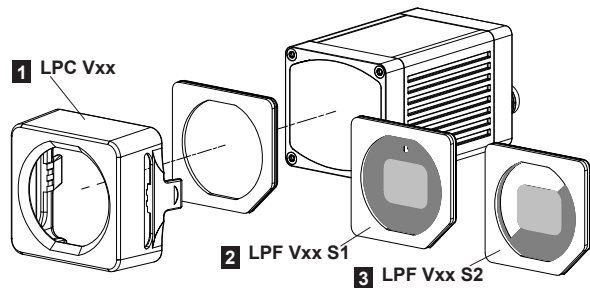

MONTAGE | ASSEMBLY | MONTAGE | MONTAJE