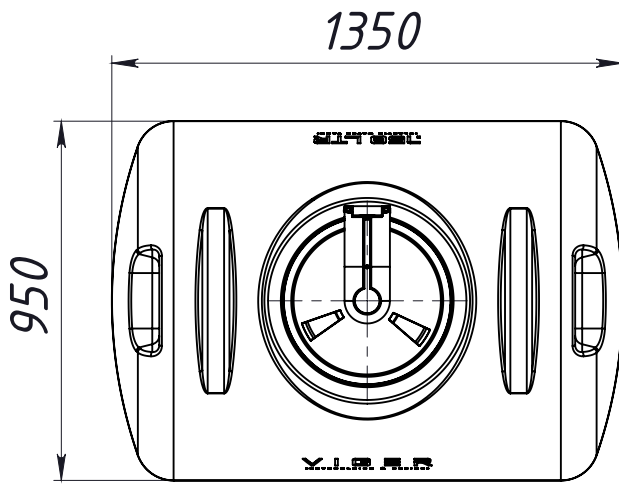

CK 0000.09-VGR0750 G

Допустимі відхилення розмірів - в межах +/-5%

A (1 : 5)

B (1 : 5)

ЗМ	Арк.	№ документа	Підпис	Дата
Розробив	Прокопчук	В		
Перевірів				
Т. контр.				
Н. контр.				
Затверд.				

CK 0000.09-VGR0750 G

Ємність
горизонтальна
750 літрів

Літ.	Маса	Масштаб
	22	1:20
Аркуш	Аркушів	

LLDPE

VIGER
- ROTOMOLDING & DESIGN -