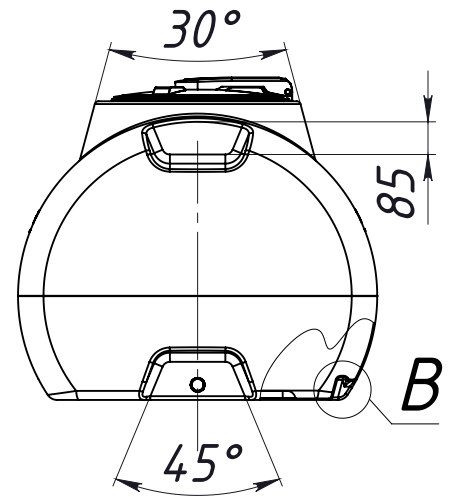

CK 0000.09-VGR0750 G

Допустимі відхилення розмірів - в межах +/-5%

A (1 : 5)

B (1 : 5)

ЗМ	Арк.	№ документа	Підпис	Дата
Розробив	Прокопчук	В		
Перевірів				
Т. контр.				
Н. контр.				
Затверд.				

CK 0000.09-VGR0750 G

Ємність
горизонтальна
750 літрів

Літ.	Маса	Масштаб
	22	1:20
Аркуш	Аркушів	

LLDPE

VIGER
- ROTOMOLDING & DESIGN -