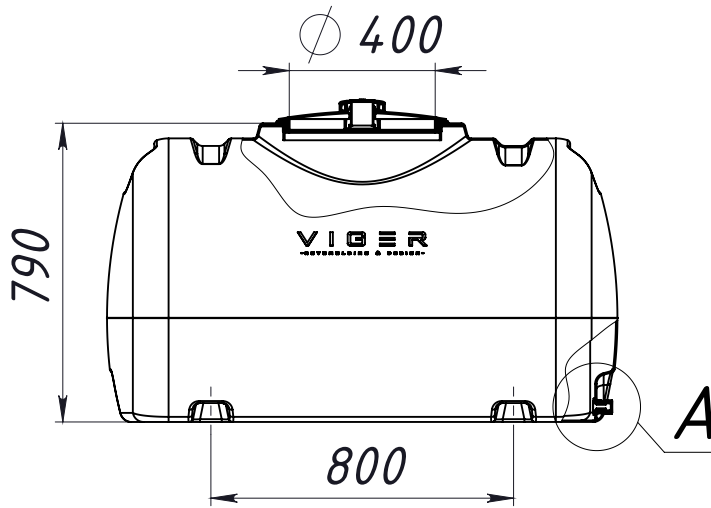

CK 0000.09-VGR0750 G

Допустимі відхилення розмірів - в межах +/-5%

A (1 : 5)

B (1 : 5)

ЗМ	Арк.	№ документа	Підпис	Дата
Розробив	Прокопчук	В		
Перевірів				
Т. контр.				
Н. контр.				
Затверд.				

CK 0000.09-VGR0750 G

Ємність
горизонтальна
750 літрів

Літ.	Маса	Масштаб
	22	1:20
Аркуш	Аркушів	

LLDPE

VIGER
- ROTOMOLDING & DESIGN -