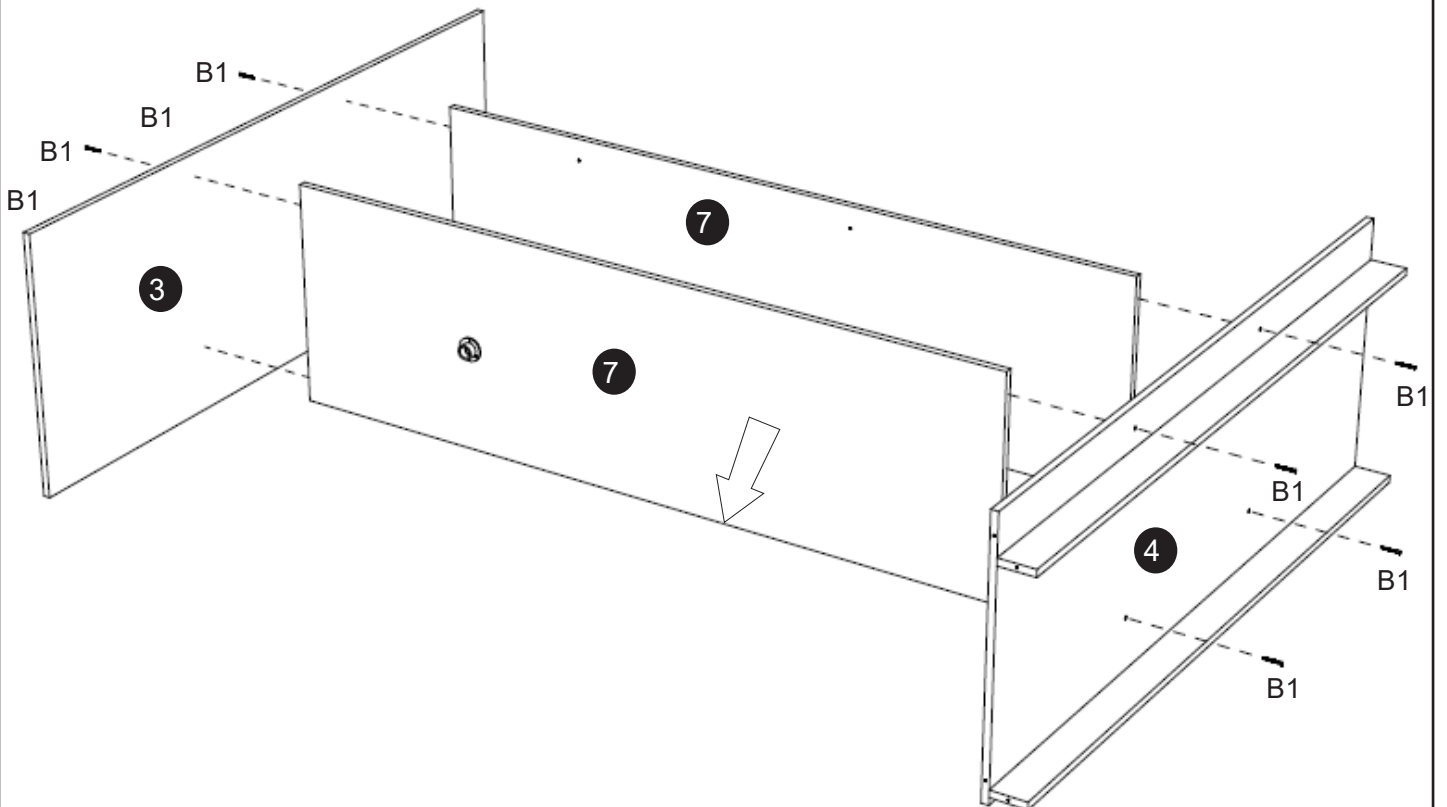

Шафа купе 3-х дверна

ІНСТРУКЦІЯ!

90
MIN

Шафа купе 3-х дверна

B03  x62	B1  x62	D0 3,0x15  x70
D1 3,5x16  x26	F  x24	R1  x4
N1  x1	Z  x1	T  x2
N2  x1	L  x1	

Увага!
Рекомендуємо збірку шафи з допомогою кваліфікованого спеціаліста

Назви деталей (розмір - див.на останній сторінці)

1	Боковина	1
2	Боковина	1
3	Кришка	1
4	Дно	1
5	Задня стінка	2

6	Задня стінка	1
7	Перегородка	2
8	Полиця	4
9	Полиця	4
10	Цоколь	2
11	Фасади купе	3

2

D1	 3,5x16 x12	R1  x4
-----------	---	---

3

<p>B03</p>  <p>x12</p>	<p>B1</p>  <p>x12</p>	<p>Z</p>  <p>x1</p>
--	---	---

4

x3

5

D0

3,0x15

F

x70

x24

a=b

6

D1

3,5x16

x14

УВАГА:
ФАСАДИ УТВОРЮЮТЬ ОДНЕ
СПІЛЬНЕ ЗОБРАЖЕННЯ.
ВСТАНОВІТЬ ЇХ У
ПРАВИЛЬНОМУ ПОРЯДКУ А-В-С
ЩОБ МАЛЮНОК СПІВПАВ.