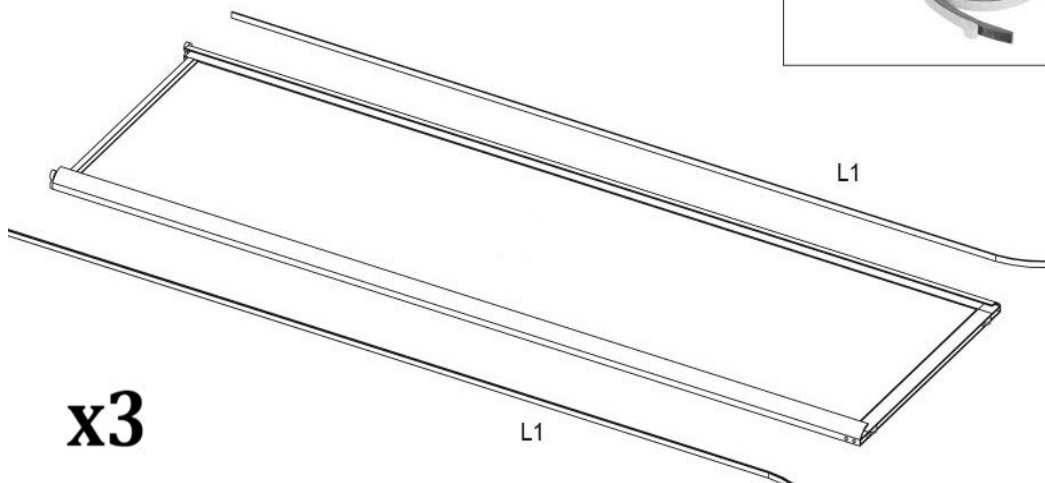

Шафа купе 3-х дверна

ІНСТРУКЦІЯ!

90
MIN

Шафа купе 3-х дверна

B03  x62	B1  x62	D0 3,0x15  x70
D1 3,5x16  x26	F  x24	R1  x4
N1  x1	Z  x1	T  x2
N2  x1	L  x1	

Увага!
Рекомендуємо збірку шафи з допомогою кваліфікованого спеціаліста

Назви деталей (розмір - див.на останній сторінці)

1	Боковина	1
2	Боковина	1
3	Кришка	1
4	Дно	1
5	Задня стінка	2

6	Задня стінка	1
7	Перегородка	2
8	Полиця	4
9	Полиця	4
10	Цоколь	2
11	Фасади купе	3

2

D1	 3,5x16 x12	R1  x4
-----------	---	---

3

<p>B03</p>  <p>x12</p>	<p>B1</p>  <p>x12</p>	<p>Z</p>  <p>x1</p>
--	---	---

4

x3

5

D0

3,0x15

F

ATTENTION:
THE FACADES FORM ONE
COMMON IMAGE.
PLACE THEM IN THE CORRECT
ORDER A-B SO THAT THE
IMAGE MATCHES.

7

Розмірна сітка деталей шаф-купе згідно замовлення

1800x1600

1	1800x600	1
2	1800x600	1
3	1568x600	1
4	1568x600	1
5	1720x534	2
6	1720x528	1
7	1688x500	2
8	512x500	4
9	512x500	4
10	1568x80	2