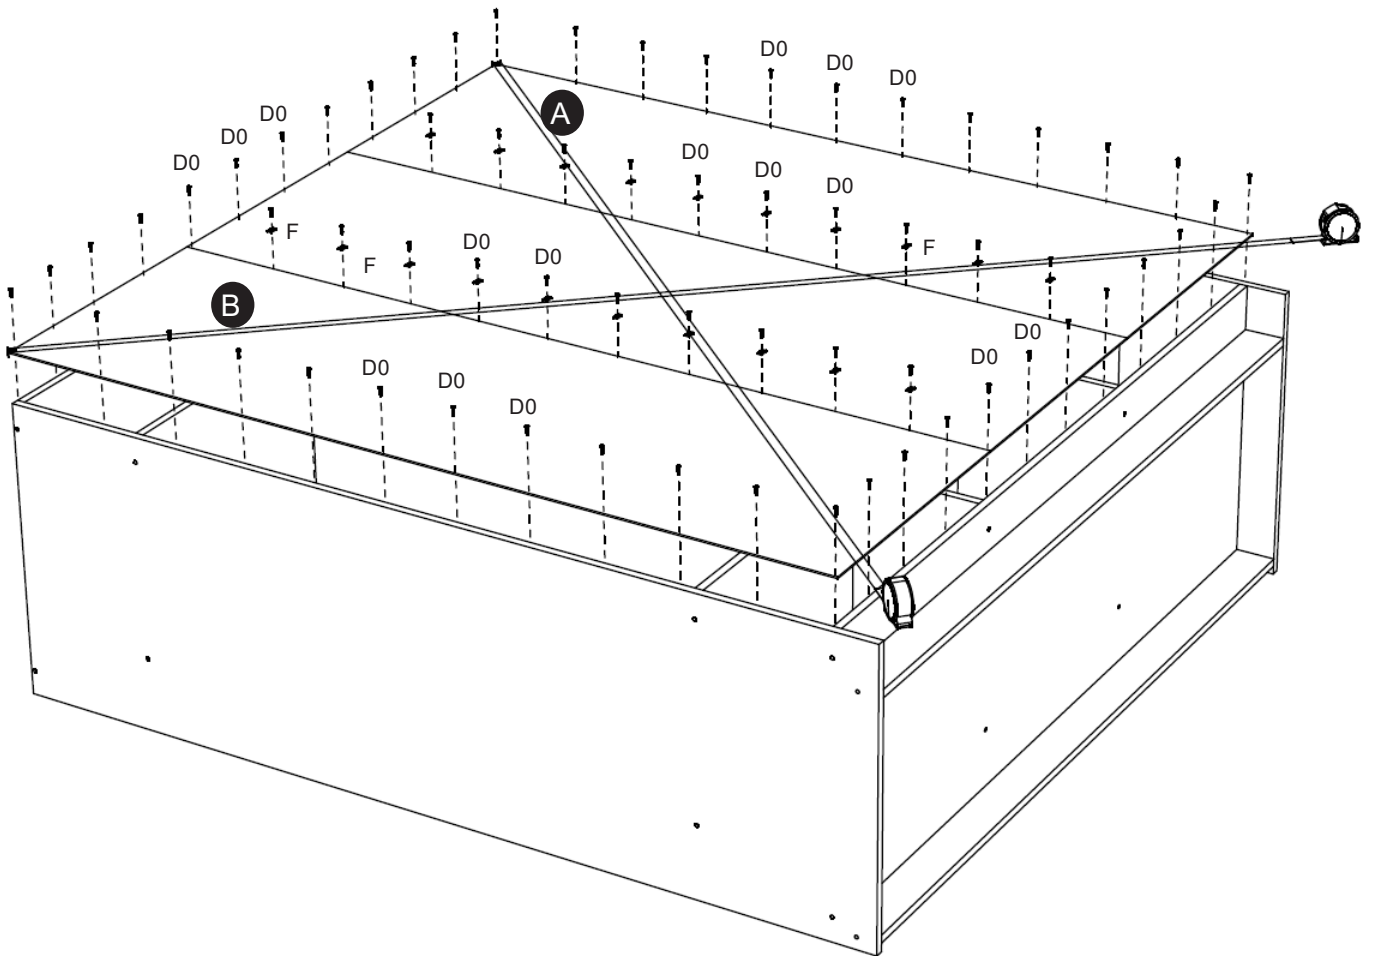

3

<p>B03</p>  <p>x12</p>	<p>B1</p>  <p>x12</p>	<p>Z</p>  <p>x1</p>
--	---	---

4

x3

5

D0

3,0x15

F

x70

x24

a=b

6

D1

3,5x16

x14

УВАГА:
ФАСАДИ УТВОРЮЮТЬ ОДНЕ
СПІЛЬНЕ ЗОБРАЖЕННЯ.
ВСТАНОВІТЬ ЇХ У
ПРАВИЛЬНОМУ ПОРЯДКУ А-В-С
ЩОБ МАЛЮНОК СПІВПАВ.

ATTENTION:
THE FACADES FORM ONE
COMMON IMAGE.
PLACE THEM IN THE CORRECT
ORDER A-B SO THAT THE
IMAGE MATCHES.

7

Розмірна сітка деталей шаф-купе згідно замовлення

1800x1600

1	1800x600	1
2	1800x600	1
3	1568x600	1
4	1568x600	1
5	1720x534	2
6	1720x528	1
7	1688x500	2
8	512x500	4
9	512x500	4
10	1568x80	2