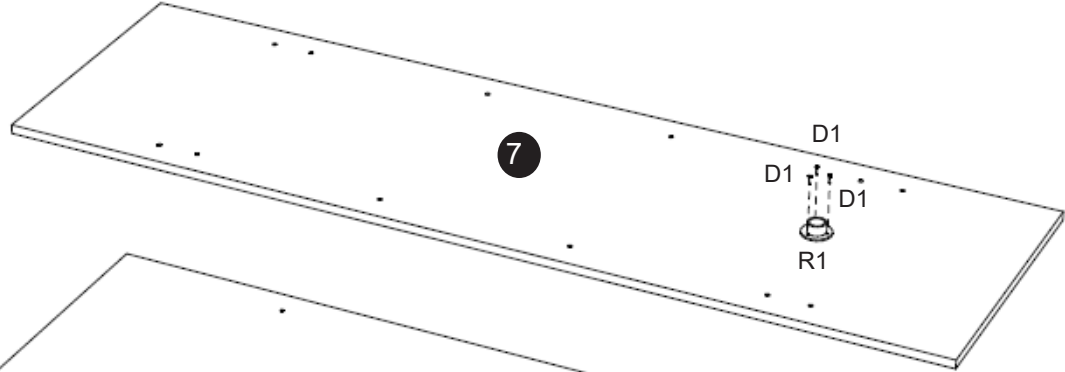

Шафа купе 3-х дверна

ІНСТРУКЦІЯ!

90
MIN

Шафа купе 3-х дверна

B03  x62	B1  x62	D0 3,0x15  x70
D1 3,5x16  x26	F  x24	R1  x4
N1  x1	Z  x1	T  x2
N2  x1	L  x1	

Увага!
Рекомендуємо збірку шафи з допомогою кваліфікованого спеціаліста

Назви деталей (розмір - див.на останній сторінці)

1	Боковина	1
2	Боковина	1
3	Кришка	1
4	Дно	1
5	Задня стінка	2

6	Задня стінка	1
7	Перегородка	2
8	Полиця	4
9	Полиця	4
10	Цоколь	2
11	Фасади купе	3

2

D1	 3,5x16 x12	R1  x4
-----------	---	---

3

<p>B03</p>  <p>x12</p>	<p>B1</p>  <p>x12</p>	<p>Z</p>  <p>x1</p>
--	---	---

4

x3

5

D0

3,0x15

F

x70

x24

a=b

6

D1

3,5x16

x14

УВАГА:
ФАСАДИ УТВОРЮЮТЬ ОДНЕ
СПІЛЬНЕ ЗОБРАЖЕННЯ.
ВСТАНОВІТЬ ЇХ У
ПРАВИЛЬНОМУ ПОРЯДКУ А-В-С
ЩОБ МАЛЮНОК СПІВПАВ.