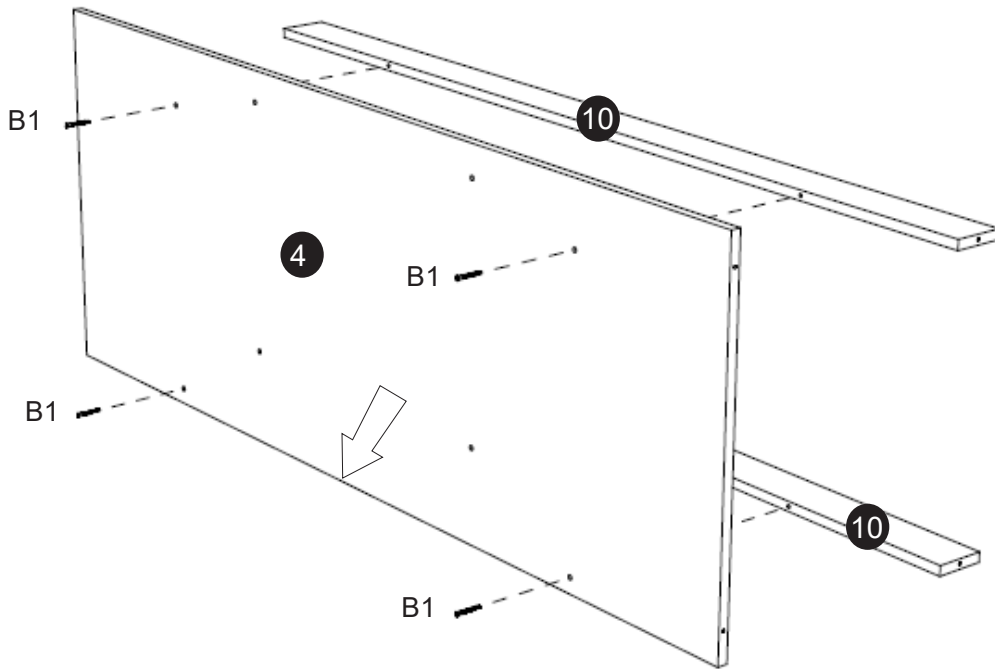

Шафа купе 3-х дверна

ІНСТРУКЦІЯ!

90
MIN

Шафа купе 3-х дверна

B03  x62	B1  x62	D0 3,0x15  x70
D1 3,5x16  x26	F  x24	R1  x4
N1  x1	Z  x1	T  x2
N2  x1	L  x1	

Увага!
Рекомендуємо збірку шафи з допомогою кваліфікованого спеціаліста

Назви деталей (розмір - див.на останній сторінці)

1	Боковина	1
2	Боковина	1
3	Кришка	1
4	Дно	1
5	Задня стінка	2

6	Задня стінка	1
7	Перегородка	2
8	Полиця	4
9	Полиця	4
10	Цоколь	2
11	Фасади купе	3

2

D1	 3,5x16 x12	R1  x4
-----------	---	---

3

<p>B03</p>  <p>x12</p>	<p>B1</p>  <p>x12</p>	<p>Z</p>  <p>x1</p>
--	---	---

4

x3

5

D0

3,0x15

F

x70

x24

a=b

6

D1

3,5x16

x14

УВАГА:
ФАСАДИ УТВОРЮЮТЬ ОДНЕ
СПІЛЬНЕ ЗОБРАЖЕННЯ.
ВСТАНОВІТЬ ЇХ У
ПРАВИЛЬНОМУ ПОРЯДКУ А-В-С
ЩОБ МАЛЮНОК СПІВПАВ.