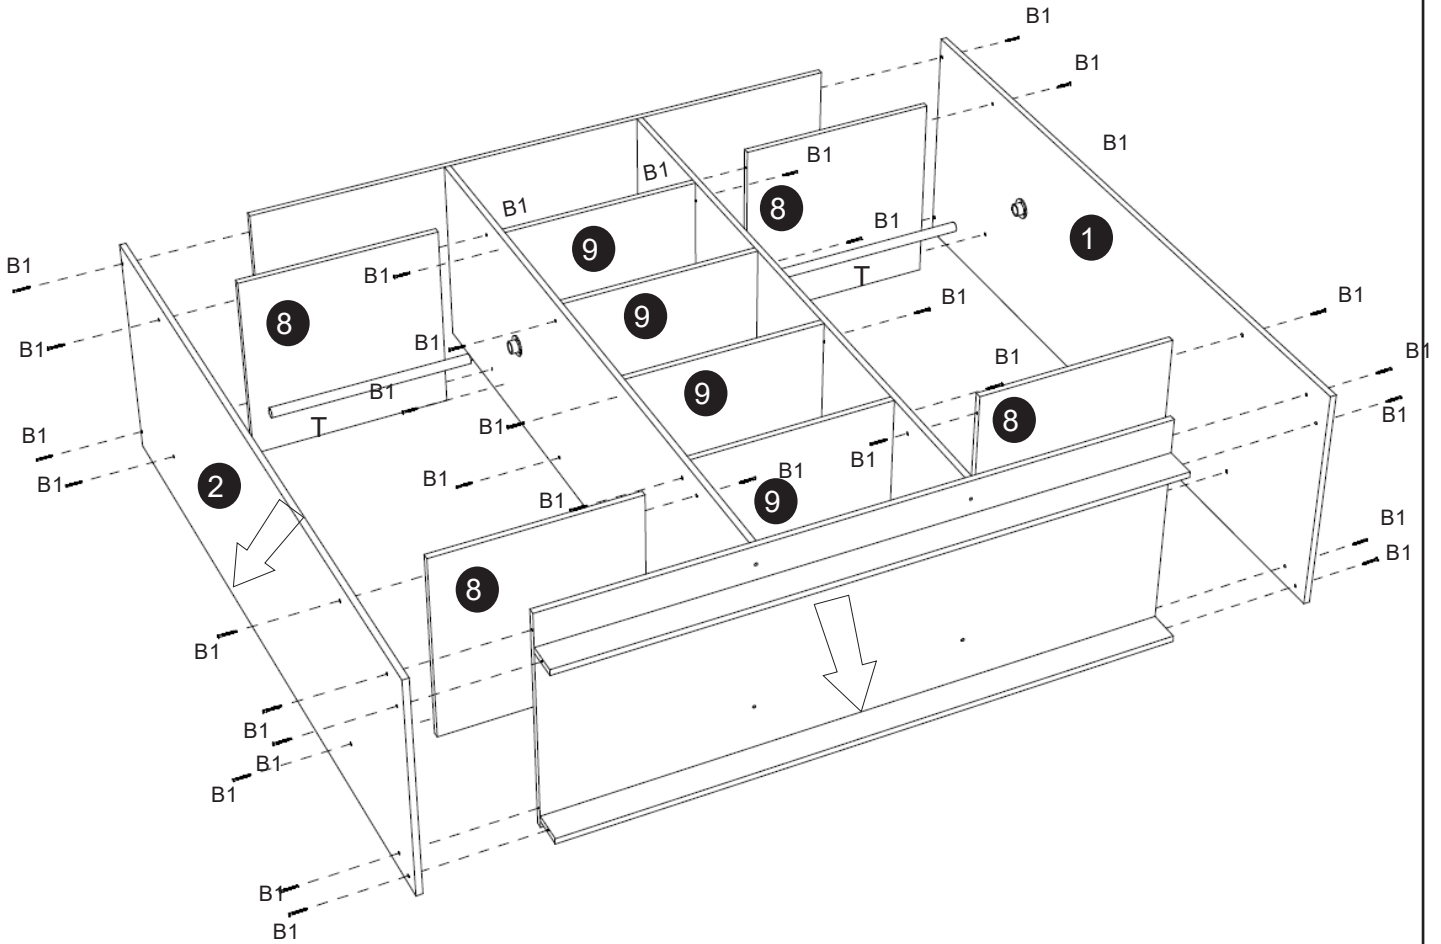

Назви деталей (розмір - див.на останній сторінці)

1	Боковина	1
2	Боковина	1
3	Кришка	1
4	Дно	1
5	Задня стінка	2

6	Задня стінка	1
7	Перегородка	2
8	Полиця	4
9	Полиця	4
10	Цоколь	2
11	Фасади купе	3

2

D1	 3,5x16 x12	R1  x4
-----------	---	---

3

<p>B03</p>  <p>x12</p>	<p>B1</p>  <p>x12</p>	<p>Z</p>  <p>x1</p>
--	---	---

4

x3

5

D0

3,0x15

F

x70

x24

a=b

6

D1

3,5x16

x14

УВАГА:
ФАСАДИ УТВОРЮЮТЬ ОДНЕ
СПІЛЬНЕ ЗОБРАЖЕННЯ.
ВСТАНОВІТЬ ЇХ У
ПРАВИЛЬНОМУ ПОРЯДКУ А-В-С
ЩОБ МАЛЮНОК СПІВПАВ.

ATTENTION:
THE FACADES FORM ONE
COMMON IMAGE.
PLACE THEM IN THE CORRECT
ORDER A-B SO THAT THE
IMAGE MATCHES.

7

Розмірна сітка деталей шаф-купе згідно замовлення

1800x1600

1	1800x600	1
2	1800x600	1
3	1568x600	1
4	1568x600	1
5	1720x534	2
6	1720x528	1
7	1688x500	2
8	512x500	4
9	512x500	4
10	1568x80	2