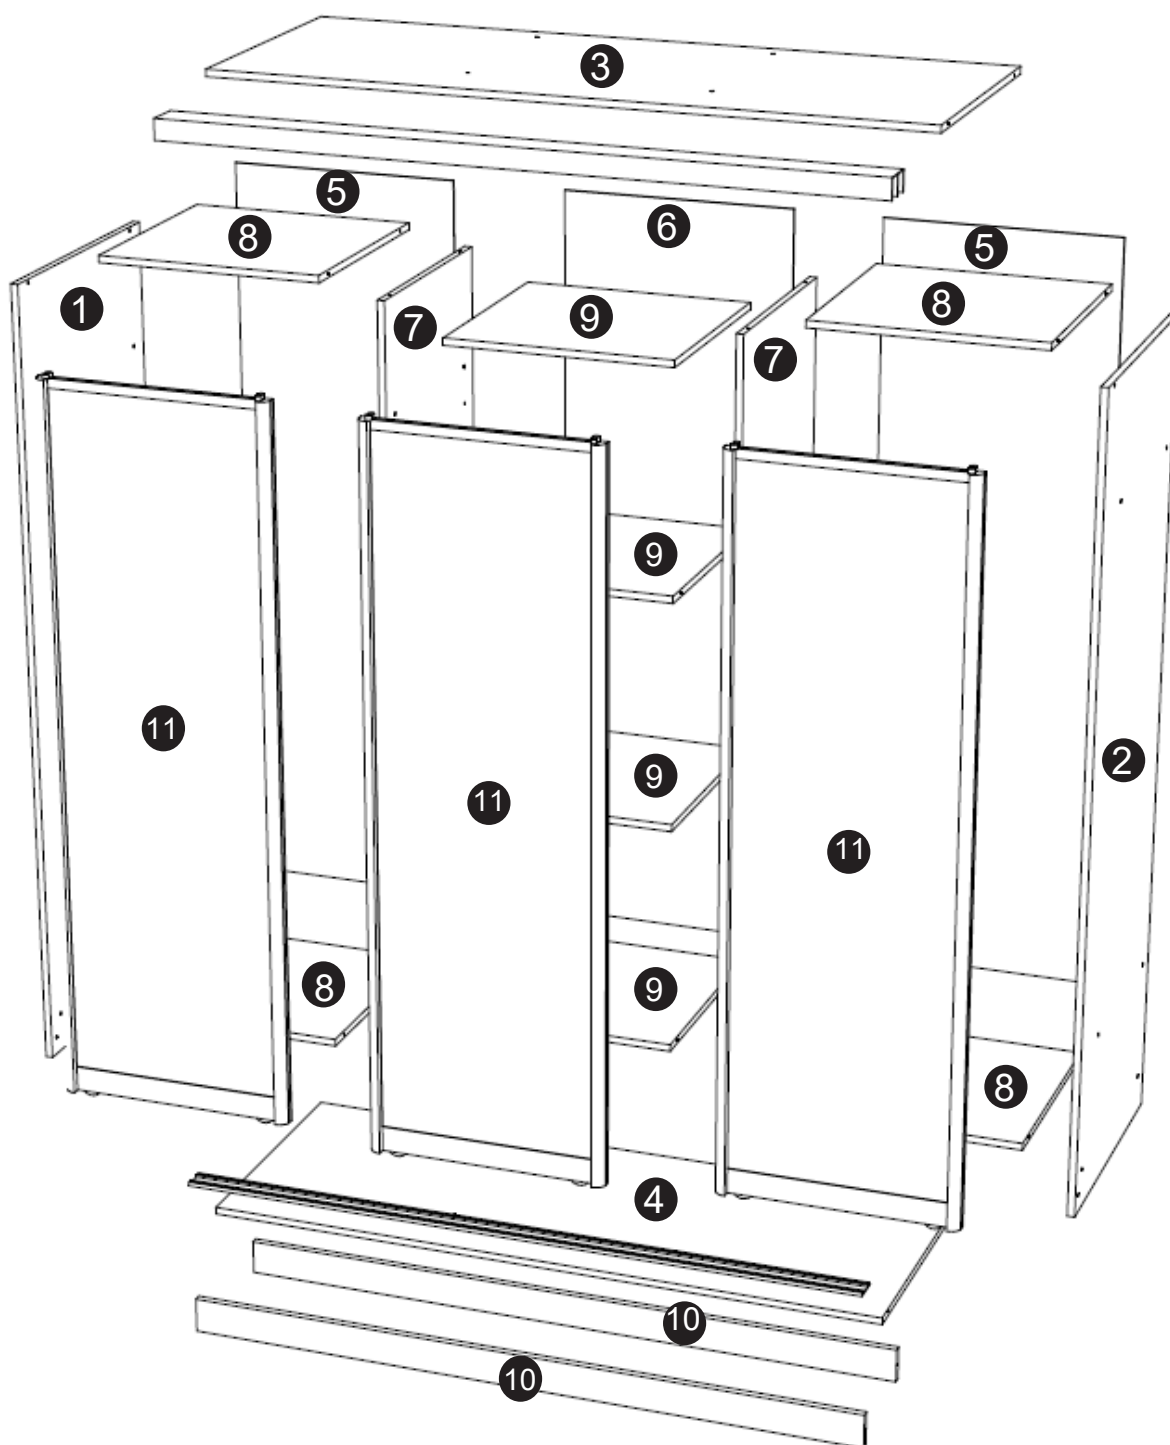

Шафа купе 3-х дверна

ІНСТРУКЦІЯ!

90
MIN

Шафа купе 3-х дверна

B03  x62	B1  x62	D0 3,0x15  x70
D1 3,5x16  x26	F  x24	R1  x4
N1  x1	Z  x1	T  x2
N2  x1	L  x1	

Увага!
Рекомендуємо збірку шафи з допомогою кваліфікованого спеціаліста

Назви деталей (розмір - див.на останній сторінці)

1	Боковина	1
2	Боковина	1
3	Кришка	1
4	Дно	1
5	Задня стінка	2

6	Задня стінка	1
7	Перегородка	2
8	Полиця	4
9	Полиця	4
10	Цоколь	2
11	Фасади купе	3

2

D1	 3,5x16 x12	R1  x4
-----------	---	---

x70

x24

a=b

6

D1

3,5x16

x14

УВАГА:
ФАСАДИ УТВОРЮЮТЬ ОДНЕ
СПІЛЬНЕ ЗОБРАЖЕННЯ.
ВСТАНОВІТЬ ЇХ У
ПРАВИЛЬНОМУ ПОРЯДКУ А-В-С
ЩОБ МАЛЮНОК СПІВПАВ.

2400x1800

1	2400x600	1
2	2400x600	1
3	1768x600	1
4	1768x600	1
5	2320x600	2
6	2320x594	1
7	2288x500	2
8	578x500	4
9	578x500	4
10	1768x80	2