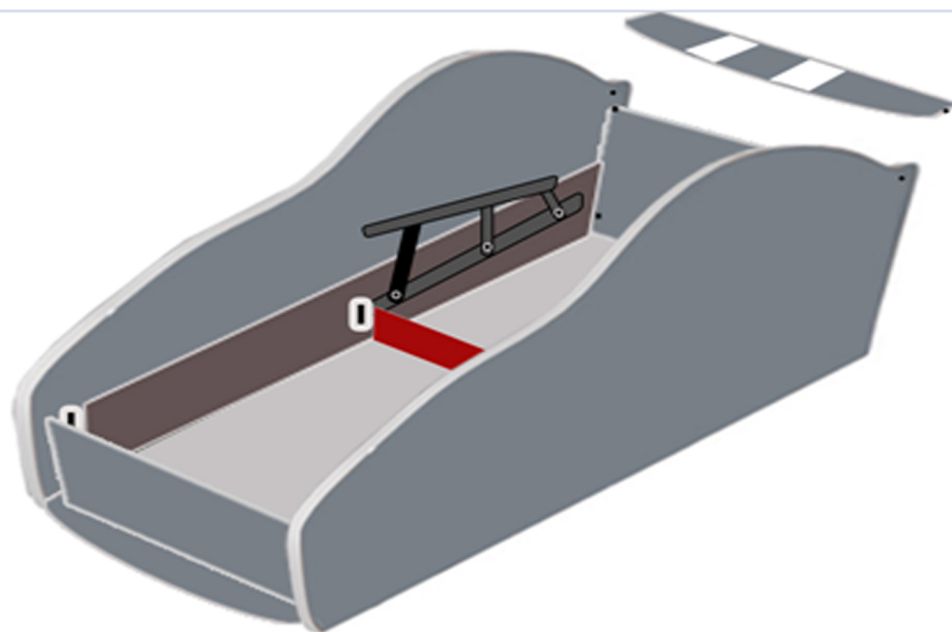

Інструкція з монтажу ліжка серія

«ПРЕМІУМ, СПЕЙС, ЕЛІТ з механізмом»

VIORINA-DEKO

рис. № 1

1. Монтуємо елементи 1-2-3-4 відповідно до рис. № 1 за допомогою комформатів

рис. № 2

2. Монтуємо елемент № 5 по нижньому краю цокольної планки і фіксуємо ел.№3 за допомогою кутника

рис. № 3

3. Перевертаємо ліжко на бік, і монтуємо лист ДВП на саморізи 3,0*15мм по периметру конструкції
Увага!!! при монтуванні ДВП ВАЖЛИВО перевірити діагональ

4. Встановлюємо мех. підйому. Прикручуємо мех. болтом 6*45мм та амортизатори 8*30мм. після чого монтуємо матрац на твердій основі

5. Після встановлення матрасу потрібно його відцентрувати. Після чого міцно затягнути усі гайки. Болт що кріпить амортизатор не затягується повністю.

VIORINA-DEKO

| № деталі | Найменування | розмір мм | кількість |
|----------|---------------------------|--------------------|-----------|
| 1 | Бокова частина ліжка | 1740/1540*600 | 2 |
| 2 | Задня частина ліжка | 350*700/800 | 1 |
| 3 | Фасадна частина ліжка | 150*700/800 | 1 |
| 4 | Передній спойлер | 100*700/800 | 1 |
| 5 | Роздільна планка | 90*636/736 | 1 |
| 6 | Лист ДВП | 790/690*1640/1440 | |
| 7 | Механізм підйому | елемент | 2 |
| 8 | Газовий амортизатор | елемент | 2 |
| 9 | Матрац на жорсткій основі | 1740/1540* 790/690 | 1 |
| 10 | Декоративний спойлер | 100*690/790 | 1 |
| 11 | Болт 6*45 | | 6 |
| 12 | Болт 6*25 | | 4 |
| 13 | Комформат | | КОМПЛ. |
| 14 | Болт 8*30 | | 4 |
| 15 | Кутник пластиковий | | 4 |
| 16 | Саморізи в асортименті | | |