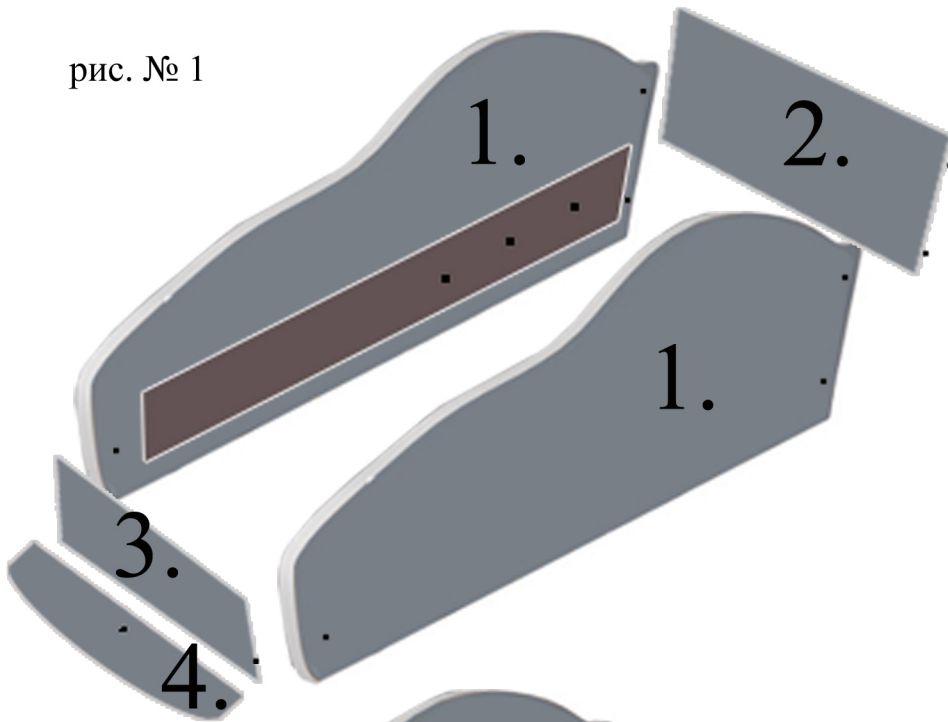

Інструкція з монтажу ліжка серія

«ПРЕМІУМ, СПЕЙС, ЕЛІТ з механізмом»

VIORINA-DEKO

рис. № 1

1. Монтуємо елементи 1-2-3-4 відповідно до рис. № 1 за допомогою комформатів

рис. № 2

2. Монтуємо елемент № 5 по нижньому краю цокольної планки і фіксуємо ел.№3 за допомогою кутника

рис. № 3

3. Перевертаємо ліжко на бік, і монтуємо лист ДВП на саморізи 3,0*15мм по периметру конструкції
Увага!!! при монтуванні ДВП ВАЖЛИВО перевірити діагональ

4. Встановлюємо мех. підйому. Прикручуємо мех. болтом 6*45мм та амортизатори 8*30мм. після чого монтуємо матрац на твердій основі

5. Після встановлення матрасу потрібно його відцентрувати. Після чого міцно затягнути усі гайки. Болт що кріпить амортизатор не затягується повністю.

VIORINA-DEKO

| № деталі | Найменування | розмір мм | кількість |
|----------|---------------------------|--------------------|-----------|
| 1 | Бокова частина ліжка | 1740/1540*600 | 2 |
| 2 | Задня частина ліжка | 350*700/800 | 1 |
| 3 | Фасадна частина ліжка | 150*700/800 | 1 |
| 4 | Передній спойлер | 100*700/800 | 1 |
| 5 | Роздільна планка | 90*636/736 | 1 |
| 6 | Лист ДВП | 790/690*1640/1440 | |
| 7 | Механізм підйому | елемент | 2 |
| 8 | Газовий амортизатор | елемент | 2 |
| 9 | Матрац на жорсткій основі | 1740/1540* 790/690 | 1 |
| 10 | Декоративний спойлер | 100*690/790 | 1 |
| 11 | Болт 6*45 | | 6 |
| 12 | Болт 6*25 | | 4 |
| 13 | Комформат | | КОМПЛ. |
| 14 | Болт 8*30 | | 4 |
| 15 | Кутник пластиковий | | 4 |
| 16 | Саморізи в асортименті | | |