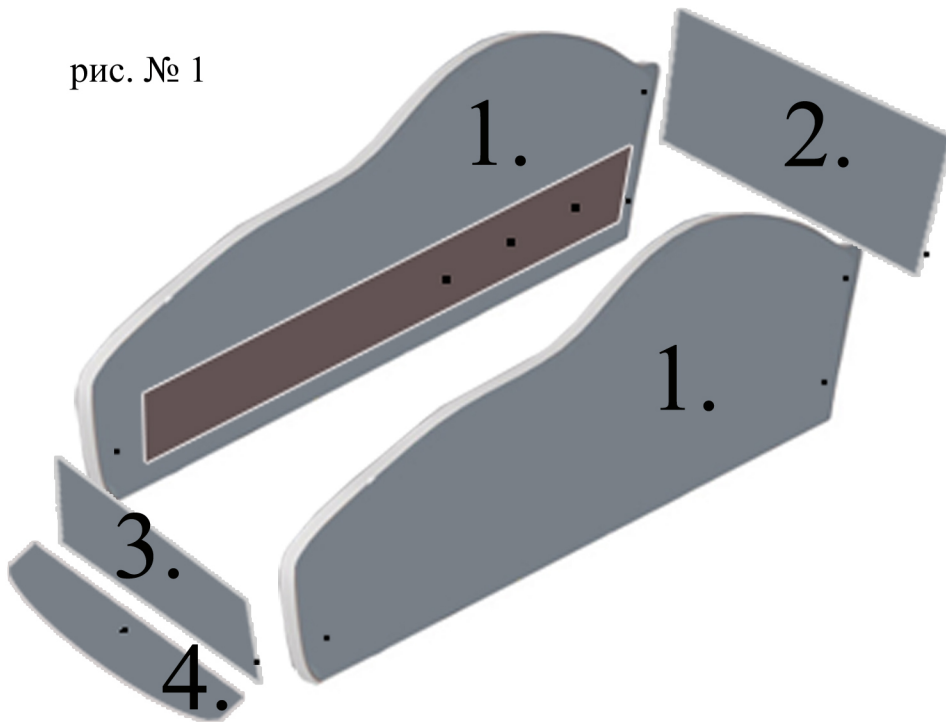

Інструкція з монтажу ліжка серія «Еліт»

VIORINA-DEKO

рис. № 1

1. Монтуємо елементи 1-2-3-4 відповідно до рис. № 1 за допомогою комформатів