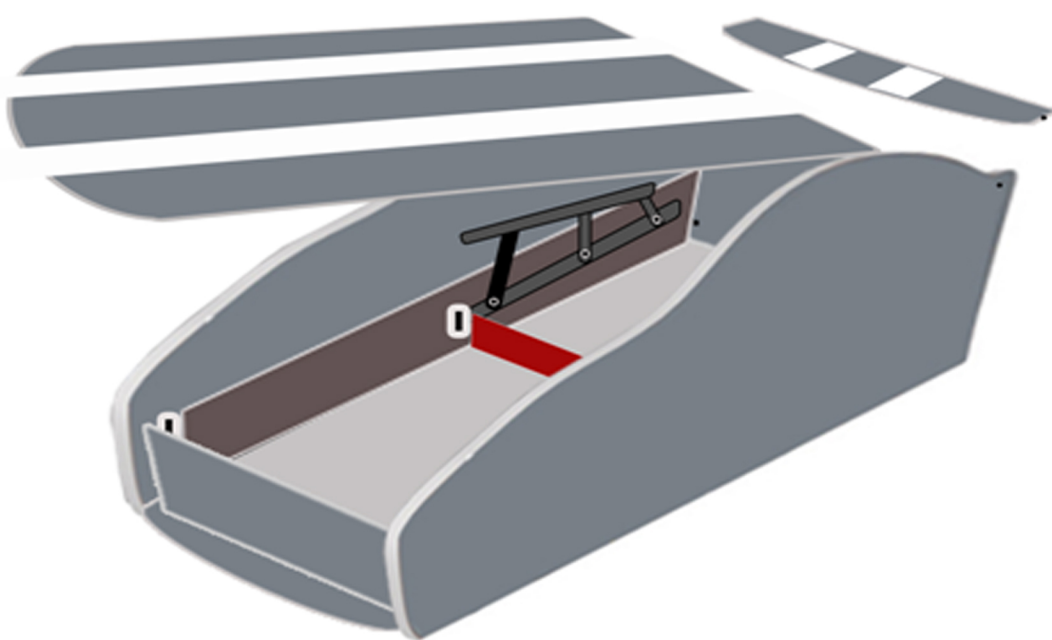

Інструкція з монтажу ліжка серія

«ПРЕМІУМ, СПЕЙС, ЕЛІТ з механізмом»

VIORINA-DEKO

рис. № 1

1. Монтуємо елементи 1-2-3-4 відповідно до рис. № 1 за допомогою комформатів

рис. № 2

2. Монтуємо елемент № 5 по нижньому краю цокольної планки і фіксуємо ел.№3 за допомогою кутника

рис. № 3

3. Перевертаємо ліжко на бік, і монтуємо лист ДВП на саморізи 3,0*15мм по периметру конструкції
Увага!!! при монтуванні ДВП ВАЖЛИВО перевірити діагональ

4. Встановлюємо мех. підйому. Прикручуємо мех. болтом 6*45мм та амортизатори 8*30мм. після чого монтуємо матрац на твердій основі

5. Після встановлення матрасу потрібно його відцентрувати. Після чого міцно затягнути усі гайки. Болт що кріпить амортизатор не затягується повністю.

VIORINA-DEKO

| № деталі | Найменування | розмір мм | кількість |
|----------|---------------------------|--------------------|-----------|
| 1 | Бокова частина ліжка | 1740/1540*600 | 2 |
| 2 | Задня частина ліжка | 350*700/800 | 1 |
| 3 | Фасадна частина ліжка | 150*700/800 | 1 |
| 4 | Передній спойлер | 100*700/800 | 1 |
| 5 | Роздільна планка | 90*636/736 | 1 |
| 6 | Лист ДВП | 790/690*1640/1440 | |
| 7 | Механізм підйому | елемент | 2 |
| 8 | Газовий амортизатор | елемент | 2 |
| 9 | Матрац на жорсткій основі | 1740/1540* 790/690 | 1 |
| 10 | Декоративний спойлер | 100*690/790 | 1 |
| 11 | Болт 6*45 | | 6 |
| 12 | Болт 6*25 | | 4 |
| 13 | Комформат | | КОМПЛ. |
| 14 | Болт 8*30 | | 4 |
| 15 | Кутник пластиковий | | 4 |
| 16 | Саморізи в асортименті | | |