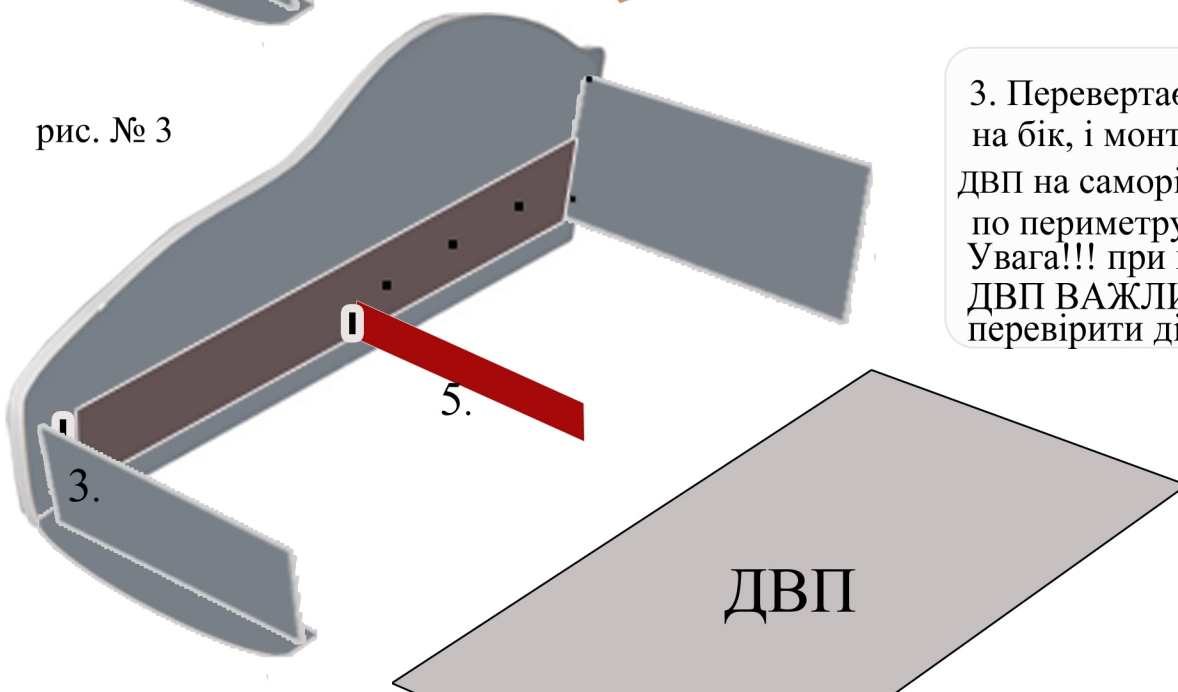

Інструкція з монтажу ліжка серія

«ПРЕМІУМ, СПЕЙС, ЕЛІТ з механізмом»

VIORINA-DEKO

рис. № 1

1. Монтуємо елементи 1-2-3-4 відповідно до рис. № 1 за допомогою комформатів

рис. № 2

2. Монтуємо елемент № 5 по нижньому краю цокольної планки і фіксуємо ел.№3 за допомогою кутника

рис. № 3

3. Перевертаємо ліжко на бік, і монтуємо лист ДВП на саморізи 3,0*15мм по периметру конструкції
Увага!!! при монтуванні ДВП ВАЖЛИВО перевірити діагональ

4. Встановлюємо мех. підйому. Прикручуємо мех. болтом 6*45мм та амортизатори 8*30мм. після чого монтуємо матрац на твердій основі

5. Після встановлення матрасу потрібно його відцентрувати. Після чого міцно затягнути усі гайки. Болт що кріпить амортизатор не затягується повністю.

VIORINA-DEKO

| № деталі | Найменування | розмір мм | кількість |
|----------|---------------------------|--------------------|-----------|
| 1 | Бокова частина ліжка | 1740/1540*600 | 2 |
| 2 | Задня частина ліжка | 350*700/800 | 1 |
| 3 | Фасадна частина ліжка | 150*700/800 | 1 |
| 4 | Передній спойлер | 100*700/800 | 1 |
| 5 | Роздільна планка | 90*636/736 | 1 |
| 6 | Лист ДВП | 790/690*1640/1440 | |
| 7 | Механізм підйому | елемент | 2 |
| 8 | Газовий амортизатор | елемент | 2 |
| 9 | Матрац на жорсткій основі | 1740/1540* 790/690 | 1 |
| 10 | Декоративний спойлер | 100*690/790 | 1 |
| 11 | Болт 6*45 | | 6 |
| 12 | Болт 6*25 | | 4 |
| 13 | Комформат | | КОМПЛ. |
| 14 | Болт 8*30 | | 4 |
| 15 | Кутник пластиковий | | 4 |
| 16 | Саморізи в асортименті | | |