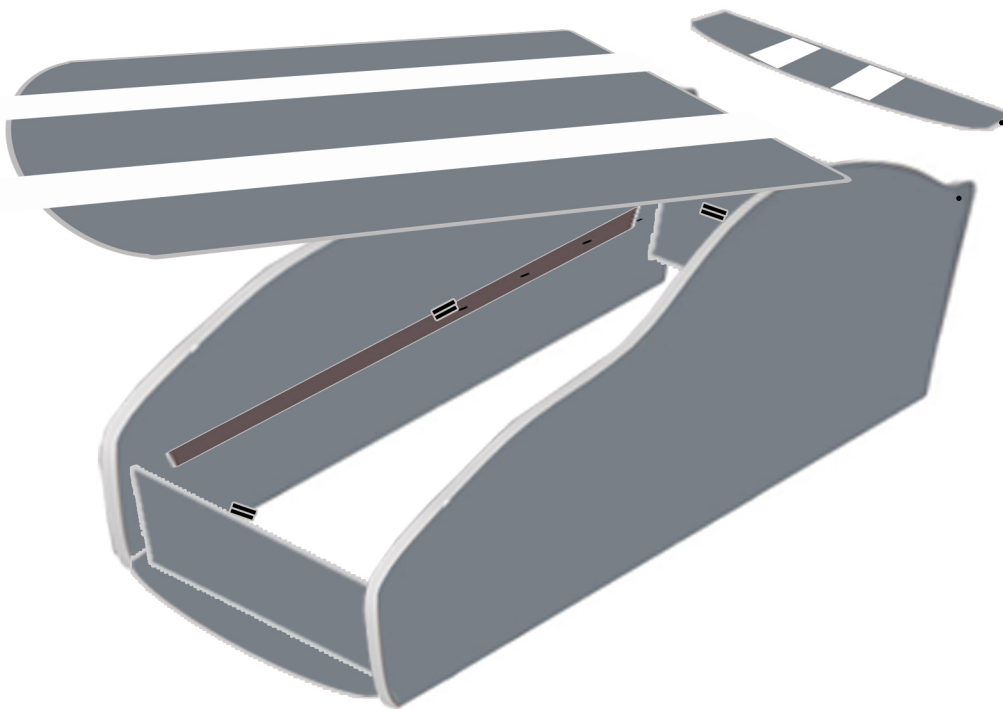

Інструкція з монтажу ліжка серія «Еліт»

VIORINA-DEKO

рис. № 1

1. Монтуємо елементи 1-2-3-4 відповідно до рис. № 1 за допомогою комформатів

рис. № 2

2. Встановлюємо матраc на жорсткій основі, та фіксуємо його кутниками з під нижньої частини ліжка