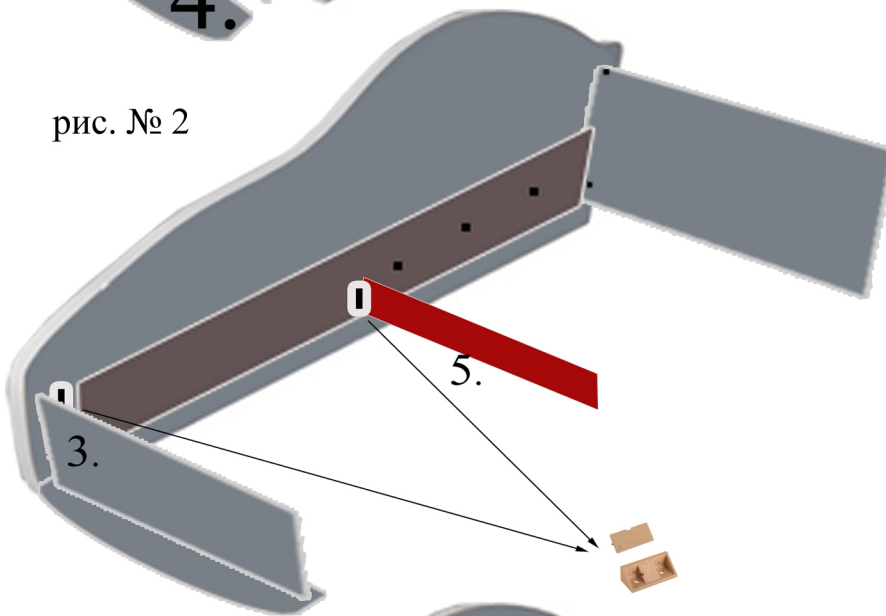

Інструкція з монтажу ліжка серія

«ПРЕМІУМ, СПЕЙС, ЕЛІТ з механізмом»

VIORINA-DEKO

рис. № 1

1. Монтуємо елементи 1-2-3-4 відповідно до рис. № 1 за допомогою комформатів

рис. № 2

2. Монтуємо елемент № 5 по нижньому краю цокольної планки і фіксуємо ел.№3 за допомогою кутника

рис. № 3

3. Перевертаємо ліжко на бік, і монтуємо лист ДВП на саморізи 3,0*15мм по периметру конструкції
Увага!!! при монтуванні ДВП ВАЖЛИВО перевірити діагональ

4. Встановлюємо мех. підйому. Прикручуємо мех. болтом 6*45мм та амортизатори 8*30мм. після чого монтуємо матрац на твердій основі

5. Після встановлення матрасу потрібно його відцентрувати. Після чого міцно затягнути усі гайки. Болт що кріпить амортизатор не затягується повністю.

VIORINA-DEKO

| № деталі | Найменування | розмір мм | кількість |
|----------|---------------------------|--------------------|-----------|
| 1 | Бокова частина ліжка | 1740/1540*600 | 2 |
| 2 | Задня частина ліжка | 350*700/800 | 1 |
| 3 | Фасадна частина ліжка | 150*700/800 | 1 |
| 4 | Передній спойлер | 100*700/800 | 1 |
| 5 | Роздільна планка | 90*636/736 | 1 |
| 6 | Лист ДВП | 790/690*1640/1440 | |
| 7 | Механізм підйому | елемент | 2 |
| 8 | Газовий амортизатор | елемент | 2 |
| 9 | Матрац на жорсткій основі | 1740/1540* 790/690 | 1 |
| 10 | Декоративний спойлер | 100*690/790 | 1 |
| 11 | Болт 6*45 | | 6 |
| 12 | Болт 6*25 | | 4 |
| 13 | Комформат | | КОМПЛ. |
| 14 | Болт 8*30 | | 4 |
| 15 | Кутник пластиковий | | 4 |
| 16 | Саморізи в асортименті | | |

Інструкція з монтажу ліжка серія «Еліт»

VIORINA-DEKO

рис. № 1

1. Монтуємо елементи 1-2-3-4 відповідно до рис. № 1 за допомогою комформатів

рис. № 2

2. Встановлюємо матраc на жорсткій основі, та фіксуємо його кутниками з під нижньої частини ліжка