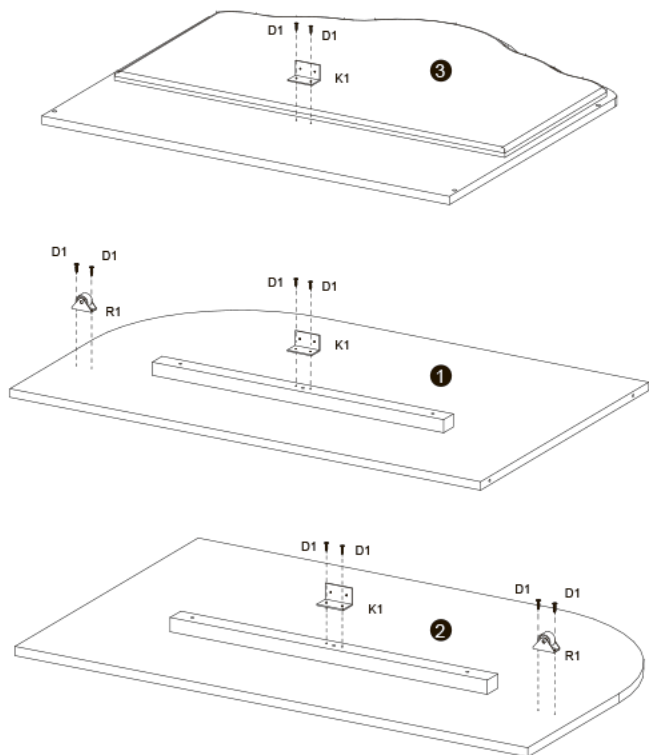

крісло-ліжка Princess / Boy

90
MIN

1

Інструкція з монтажу

B03		B1		D0		3,0x15	x20
	x8		x8				
D1		D2		R1			x6
	3,5x18		3,5x30				
	x44		x3				
K1		P1		Z			x1
	x5		x2				

1	970 x 600	1
2	970 x 600	1
3	840 x 770	1
4	950 x 810	1
5	965 x 160	1
6	965 x 160	1
7	710 x 160	1
8	710 x 160	1
9	840 x 740	1
10	830 x 730	1
11	835 x 280	1

2

1

D1		3,5x18	K1		R1		x2
	x10			x3			

3

2

B1		D1		3,5x18	Z		x1
	x4		x6				

4

3

5

4

6

5

7

6

8