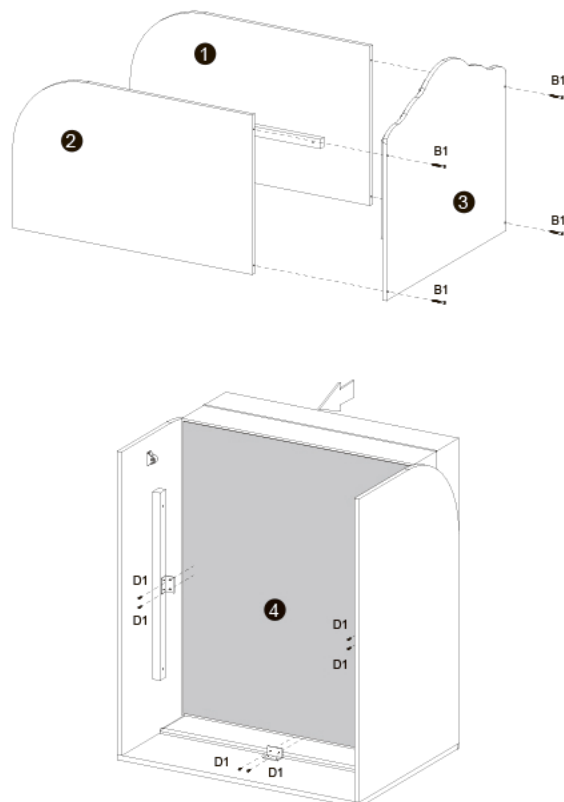

крісло-ліжка Princess / Boy

90
MIN

1

Інструкція з монтажу

B03		B1		D0		3,0x15	x20
	x8		x8				
D1		D2		R1			x6
	3,5x18		3,5x30				
	x44		x3				
K1		P1		Z			x1
	x5		x2				

1	970 x 600	1
2	970 x 600	1
3	840 x 770	1
4	950 x 810	1
5	965 x 160	1
6	965 x 160	1
7	710 x 160	1
8	710 x 160	1
9	840 x 740	1
10	830 x 730	1
11	835 x 280	1

2

1

D1		3,5x18	K1		R1		x2
	x10			x3			

3

2

B1		D1		3,5x18	Z		x1
	x4		x6				

4

3