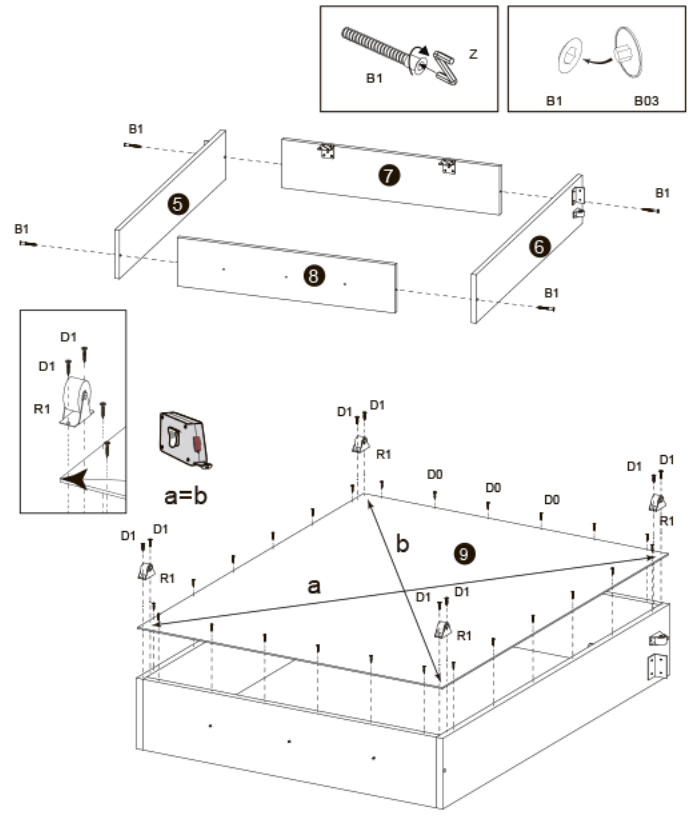

крісло-ліжка Princess / Boy

90
MIN

1

Інструкція з монтажу

B03		B1		D0		3,0x15	x20
	x8		x8				
D1		D2		R1			x6
	3,5x18		3,5x30				
	x44		x3				
K1		P1		Z			x1
	x5		x2				

1	970 x 600	1
2	970 x 600	1
3	840 x 770	1
4	950 x 810	1
5	965 x 160	1
6	965 x 160	1
7	710 x 160	1
8	710 x 160	1
9	840 x 740	1
10	830 x 730	1
11	835 x 280	1

2

1

D1		3,5x18	K1		R1		x2
	x10			x3			

3

2

B1		D1		3,5x18	Z		x1
	x4		x6				

4

3

5

4

6

5

7

6

8