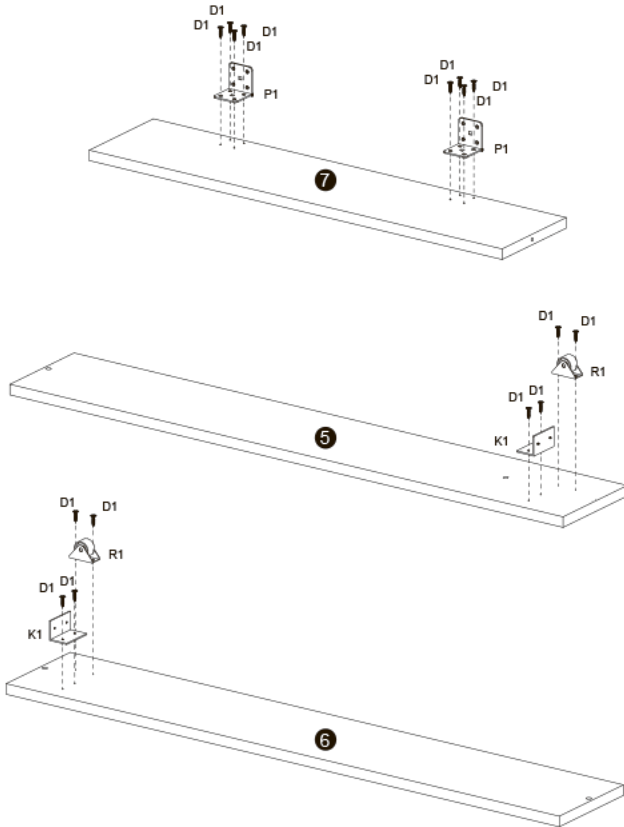

крісло-ліжка Princess / Boy

90
MIN

1

Інструкція з монтажу

B03		B1		D0		3,0x15	x20
	x8		x8				
D1		D2		R1			x6
	3,5x18		3,5x30				
	x44		x3				
K1		P1		Z			x1
	x5		x2				

1	970 x 600	1
2	970 x 600	1
3	840 x 770	1
4	950 x 810	1
5	965 x 160	1
6	965 x 160	1
7	710 x 160	1
8	710 x 160	1
9	840 x 740	1
10	830 x 730	1
11	835 x 280	1

2

1

D1		3,5x18	K1		R1		x2
	x10			x3			

3

2

B1		D1		3,5x18	Z		x1
	x4		x6				

4

3

5

4

6

5

7

6

8