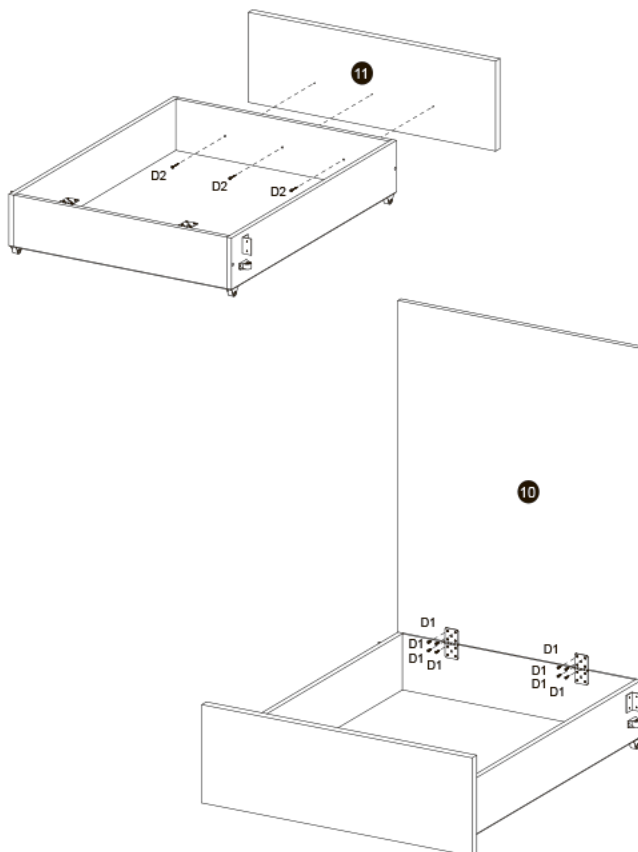

крісло-ліжка Princess / Boy

90
MIN

1

Інструкція з монтажу

B03		B1		D0		3,0x15	x20
	x8		x8				
D1		D2		R1			x6
	3,5x18		3,5x30				
	x44		x3				
K1		P1		Z			x1
	x5		x2				

1	970 x 600	1
2	970 x 600	1
3	840 x 770	1
4	950 x 810	1
5	965 x 160	1
6	965 x 160	1
7	710 x 160	1
8	710 x 160	1
9	840 x 740	1
10	830 x 730	1
11	835 x 280	1

2

1

D1		3,5x18	K1		R1		x2
	x10			x3			

3

2

B1		D1		3,5x18	Z		x1
	x4		x6				

4

3

5

4

6

5

7

6

8