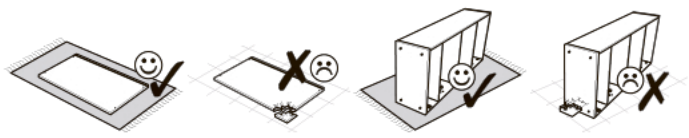

крісло-ліжка Princess / Boy

90
MIN

1

Інструкція з монтажу

B03		B1		D0		3,0x15	x20
	x8		x8				
D1		D2		R1			x6
	3,5x18		3,5x30				
	x44		x3				
K1		P1		Z			x1
	x5		x2				

1	970 x 600	1
2	970 x 600	1
3	840 x 770	1
4	950 x 810	1
5	965 x 160	1
6	965 x 160	1
7	710 x 160	1
8	710 x 160	1
9	840 x 740	1
10	830 x 730	1
11	835 x 280	1

2

1

D1		3,5x18	K1		R1		x2
	x10			x3			

3

2

B1		D1		3,5x18	Z		x1
	x4		x6				

4

3