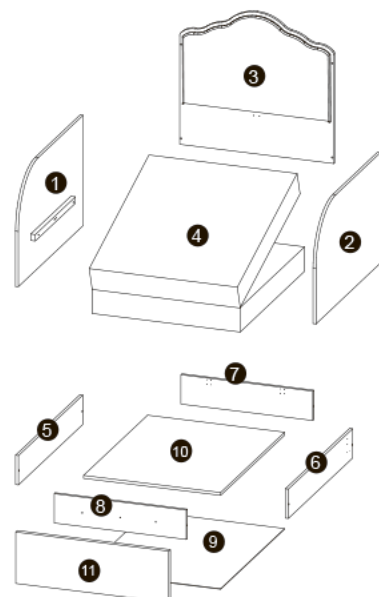

крісло-ліжка Princess / Boy

90
MIN

1

Інструкція з монтажу

B03		B1		D0		3,0x15	x20
	x8		x8				
D1		D2		R1			x6
	3,5x18		3,5x30				
	x44		x3				
K1		P1		Z			x1
	x5		x2				

1	970 x 600	1
2	970 x 600	1
3	840 x 770	1
4	950 x 810	1
5	965 x 160	1
6	965 x 160	1
7	710 x 160	1
8	710 x 160	1
9	840 x 740	1
10	830 x 730	1
11	835 x 280	1

2

1

D1		3,5x18	K1		R1		x2
	x10			x3			

3

2

B1		D1		3,5x18	Z		x1
	x4		x6				

4

3