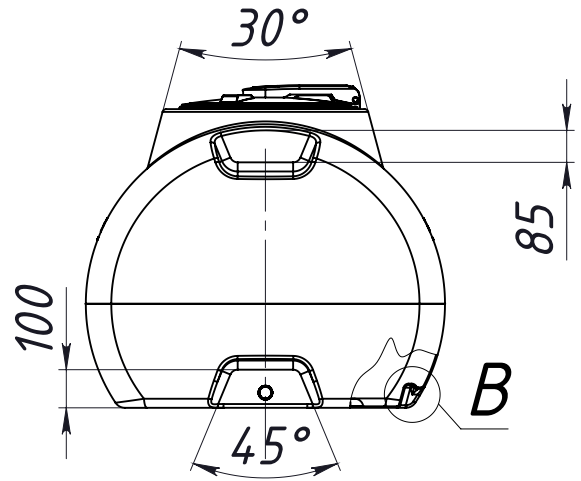

CK 0000.10-VGR0500 G

Допустимі відхилення розмірів - в межах +/-5%

A (1 : 5)

B (1 : 5)

CK 0000.10-VGR0500 G

Ємність
горизонтальна
500 літрів

Літ.	Маса	Масштаб
	15	1:20
Аркуш		Аркушів

ЗМ	Арк.	№ документа	Підпис	Дата
Розробив		Прокопчук В		
Перевірів				
Т. контр.				
Н. контр.				
Затверд.				