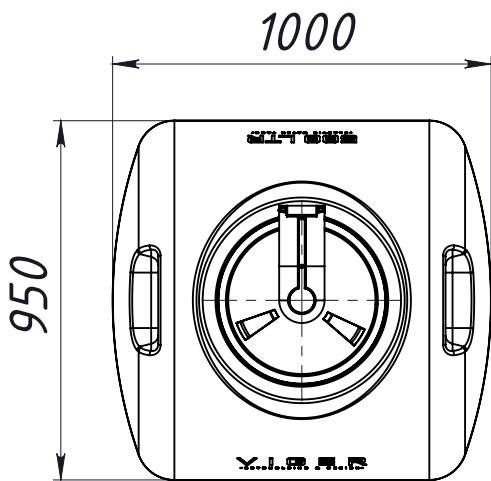

CK 0000.10-VGR0500 G

Допустимі відхилення розмірів - в межах +/-5%

A (1 : 5)

B (1 : 5)

CK 0000.10-VGR0500 G

Ємність
горизонтальна
500 літрів

Літ.	Маса	Масштаб
	15	1:20
Аркуш		Аркушів

ЗМ	Арк.	№ документа	Підпис	Дата
Розробив		Прокопчук В		
Перевірів				
Т. контр.				
Н. контр.				
Затверд.				