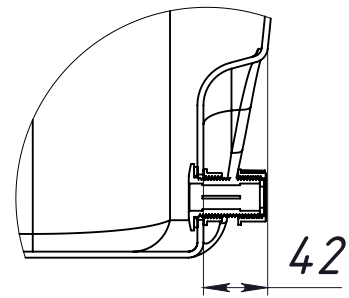

CK 0000.10-VGR0500 G

Допустимі відхилення розмірів - в межах +/-5%

A (1 : 5)

B (1 : 5)

CK 0000.10-VGR0500 G

Ємність
горизонтальна
500 літрів

Літ.	Маса	Масштаб
	15	1:20
Аркуш		Аркушів

ЗМ	Арк.	№ документа	Підпис	Дата
Розробив		Прокопчук В		
Перевірів				
Т. контр.				
Н. контр.				
Затверд.				