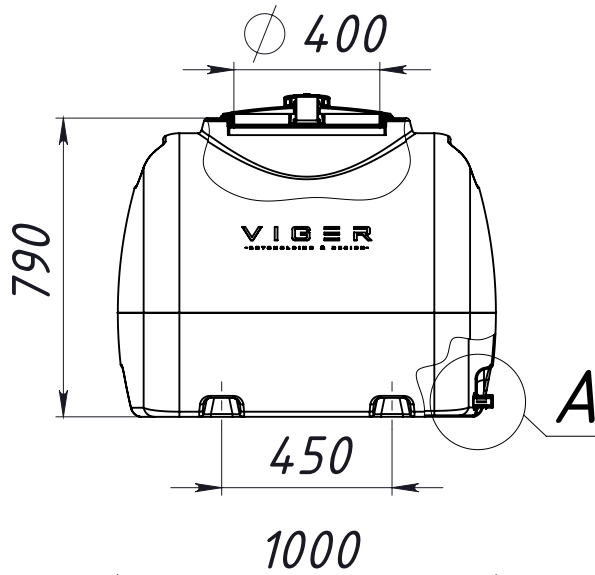

CK 0000.10-VGR0500 G

Допустимі відхилення розмірів - в межах +/-5%

A (1 : 5)

B (1 : 5)

CK 0000.10-VGR0500 G

Ємність
горизонтальна
500 літрів

Літ.	Маса	Масштаб
	15	1:20
Аркуш		Аркушів

ЗМ	Арк.	№ документа	Підпис	Дата
Розробив		Прокопчук В		
Перевірів				
Т. контр.				
Н. контр.				
Затверд.				