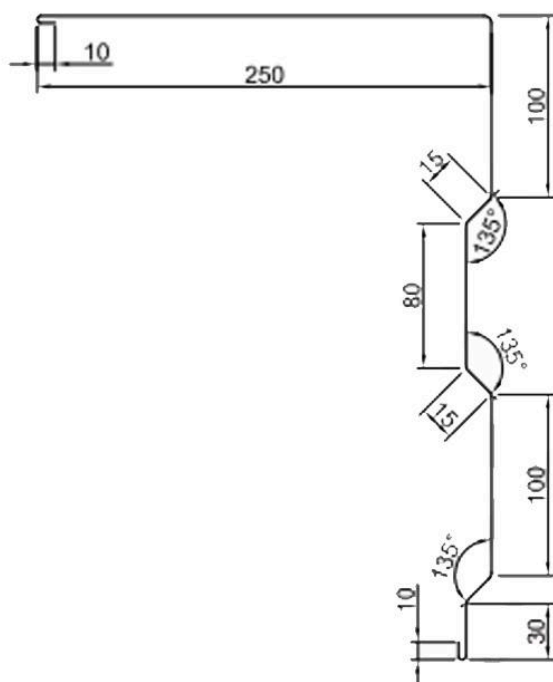

планка покрівельного деформаційного шва зовнішня  
**ПДШЗ-620**

планка покрівельного деформаційного шва внутрішня  
**ПДШВ-250**

планка парапетна  
**ПП**

планка примикання покрівлі до парапету  
**ППП**

планка замикання торців покрівлі 2  
**ПЗТП-2**

планка покрівельна торцева 3  
**ППТ-3**

планка упирання покрівлі в стіну  
**ПУПС-625**

планка покрівельна торцева 1  
**ППТ-1-625**

планка покрівельна торцева 2  
**ППТ-2-775**

планка примикання стіна-покрівля зовнішня 3  
**ППСПЗ-3-250**

планка карнизна  
**ПК**

планка примикання стіна-покрівля зовнішня 1  
**ППСПЗ-1**

планка примикання стіна-покрівля зовнішня 2  
**ППСПЗ-2-250**