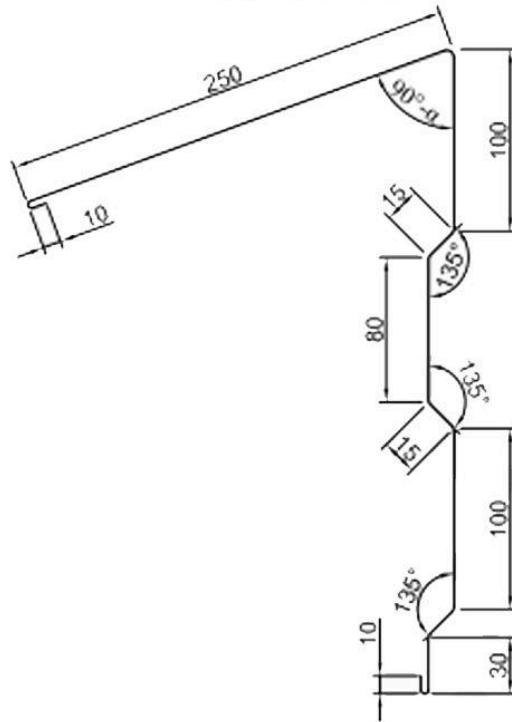

планка покрівельного деформаційного шва зовнішня  
**ПДШЗ-620**

планка покрівельного деформаційного шва внутрішня  
**ПДШВ-250**

планка парапетна  
**ПП**

планка примикання покрівлі до парапету  
**ППП**

планка замикання гребеню односкатного 1  
**ПЗГО-1**

планка замикання гребеню односкатного 2  
**ПЗГО-2**

планка гребеню односкатного 1  
**ПГО-1-625**

планка гребеню односкатного 2  
**ПГО-2-725**

планка замикання торців покрівлі 1  
**ПЗТП-1**