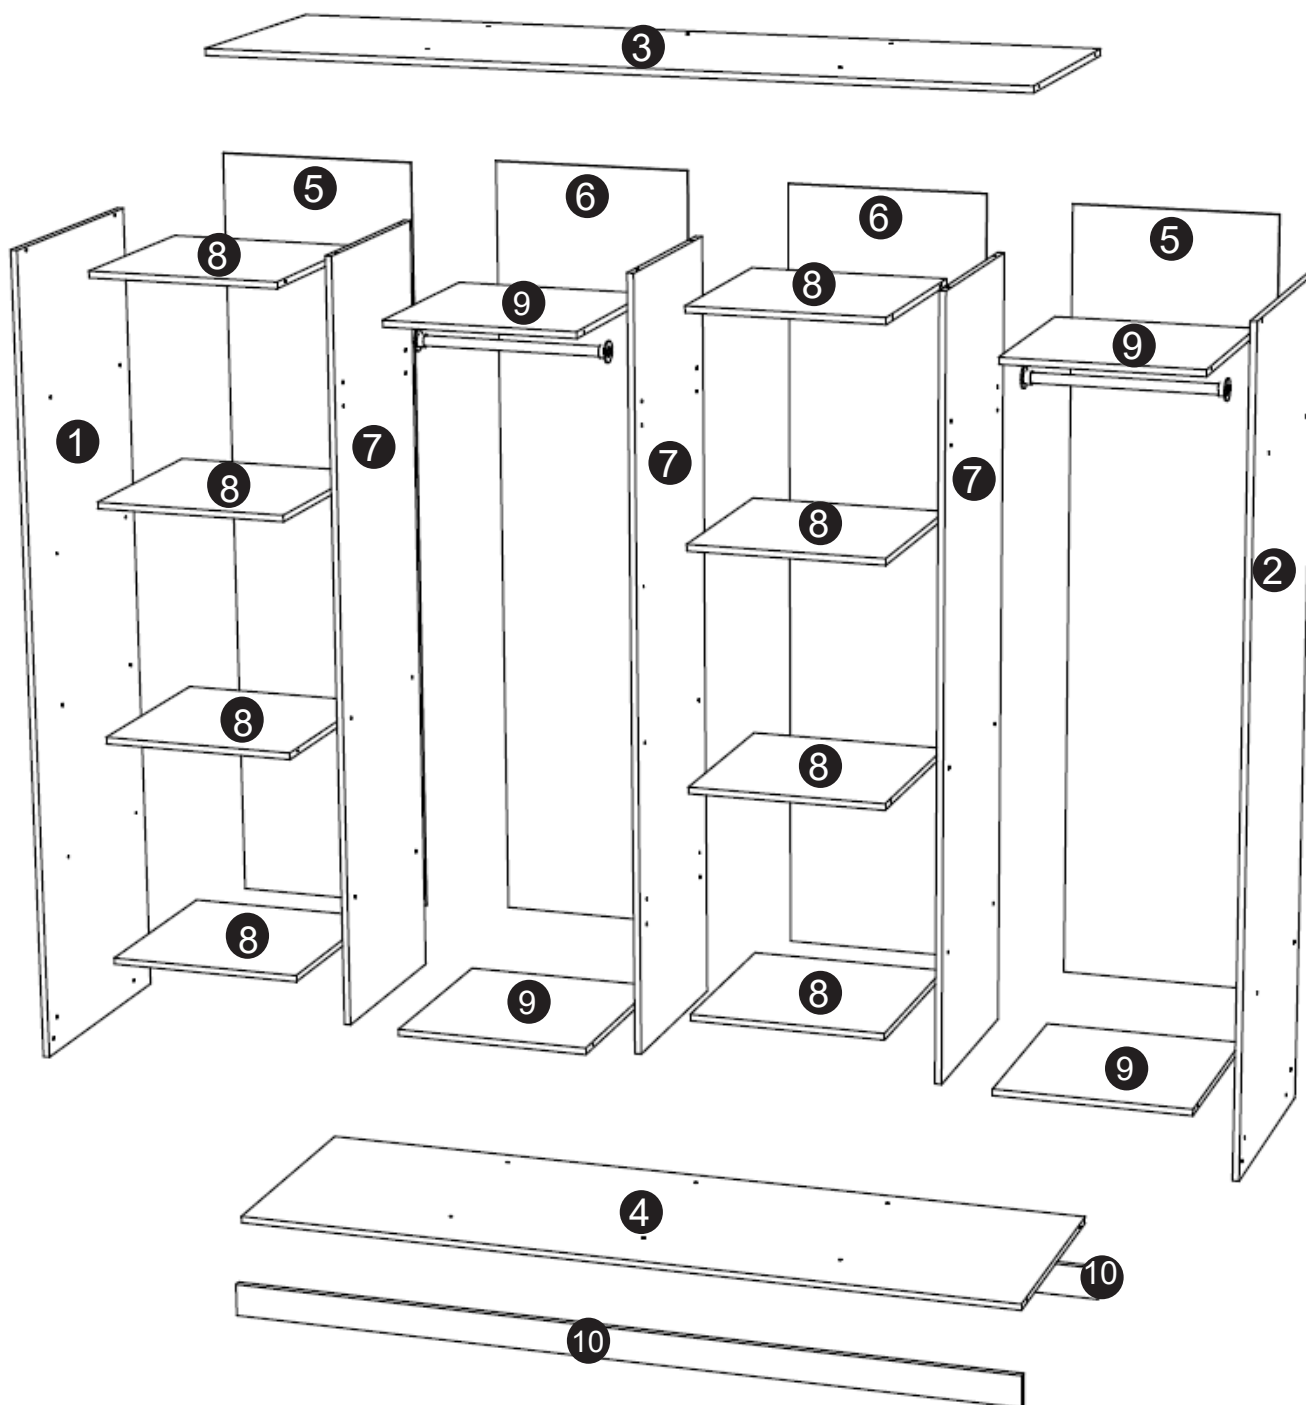

# Шафа купе 4-х дверна

<b>B03</b>  x78	<b>B1</b>  x78	<b>D0</b> 3,0x15  x90
<b>D1</b> 3,5x16  x30	<b>F</b>  x36	<b>R1</b>  x4
<b>N1</b>  x1	<b>Z</b>  x1	<b>T</b>  x2
<b>N2</b>  x1	<b>L</b>  x1	

**Увага!**  
Рекомендуємо збірку шафи з допомогою кваліфікованого спеціаліста

# Назви деталей (розмір - див.на останній сторінці)

1	Боковина	1
2	Боковина	1
3	Кришка	1
4	Дно	1
5	Задня стінка	2

6	Задня стінка	2
7	Перегородка	3
8	Полиця	8
9	Полиця	4
10	Цоколь	2
11	Фасади купе	4