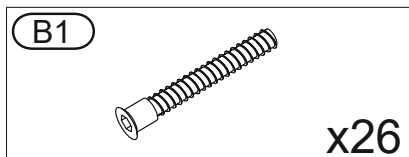

# СТЕЛАЖ, Т1, Т2, ПЕНАЛ

Конструкція універсальна,  
можливо зібрати лівий або  
правий варіант.

СТЕЛАЖ

СТЕЛАЖ Т1

СТЕЛАЖ Т2

ПЕНАЛ

# СТЕЛАЖ

MM

1	2000 x 450	1
2	2000 x 450	1
3	418 x 450	6
4	418 x 80	1
5	1920 x 440	1

# СТЕЛАЖ Т1

<b>B1</b>  x26	<b>B03</b>  x26	<b>D0</b>  3,0x15 x24
<b>Z</b>  x1	<b>D1</b>  3,5x16 x8	<b>G1</b>  x2
<b>R1</b>  x1	<b>S1</b>  x2	

1	2000 x 450	1
2	2000 x 450	1
3	418 x 450	6
4	418 x 80	1
5	1920 x 440	1
6	400 x 446	1

# ПЕНАЛ

<b>B1</b>  x26	<b>B03</b>  x26	<b>D0</b>  3,0x15 x24
<b>Z</b>  x1	<b>D1</b>  3,5x16 x12	<b>G1</b>  x3
<b>R1</b>  x1	<b>S1</b>  x2	

<b>1</b>	2000 x 450	1
<b>2</b>	2000 x 450	1
<b>3</b>	418 x 450	6
<b>4</b>	418 x 80	1
<b>5</b>	1920 x 440	1
<b>6</b>	1920 x 446	1