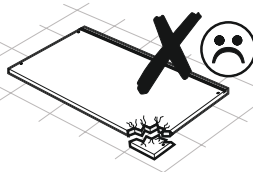

# СТЕЛАЖ, Т1, Т2, ПЕНАЛ

Конструкція універсальна,  
можливо зібрати лівий або  
правий варіант.

СТЕЛАЖ

СТЕЛАЖ Т1

СТЕЛАЖ Т2

ПЕНАЛ

# СТЕЛАЖ

MM

1	2000 x 450	1
2	2000 x 450	1
3	418 x 450	6
4	418 x 80	1
5	1920 x 440	1

# СТЕЛАЖ Т1

<b>B1</b>  x26	<b>B03</b>  x26	<b>D0</b>  3,0x15 x24
<b>Z</b>  x1	<b>D1</b>  3,5x16 x8	<b>G1</b>  x2
<b>R1</b>  x1	<b>S1</b>  x2	

1	2000 x 450	1
2	2000 x 450	1
3	418 x 450	6
4	418 x 80	1
5	1920 x 440	1
6	400 x 446	1

# СТЕЛАЖ Т2

<b>B1</b>  x26	<b>B03</b>  x26	<b>D0</b>  3,0x15 x24
<b>Z</b>  x1	<b>D1</b>  3,5x16 x16	<b>G1</b>  x4
<b>R1</b>  x2	<b>S1</b>  x4	

<b>1</b>	2000 x 450	1
<b>2</b>	2000 x 450	1
<b>3</b>	418 x 450	6
<b>4</b>	418 x 80	1
<b>5</b>	1920 x 440	1
<b>6</b>	400 x 446	2