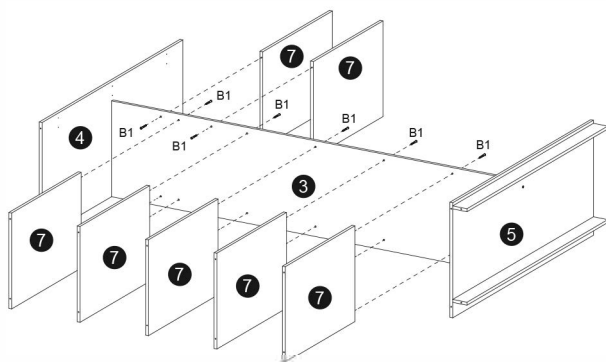

# Назви деталей (розмір див.на останній сторінці)

1	Бокова стійка	1
2	Бокова стійка	1
3	Перегородка	1
4	Верх шафи	1
5	Низ шафи	1
6	Цоколь	2
7	Полиці	-
8	ДВП лист	1
9	ДВП лист	1
10	Дсп фасади	2

3

**1**

D1  
  
3,5x16  
x6

H1  
  
x2

**2**

B03  
  
x4

B1  
  
x4

Z  
  
x1

4

**3**

5

**4**

6

**5****6**

7

**7**

8

8

**УВАГА:**  
 ФАСАДИ УТВОРЮЮТЬ ОДНЕ  
 СПІЛНЕ ЗОБРАЖЕННЯ.  
 ВСТАНОВІТЬ ІХ У  
 ПРАВИЛЬНОМУ ПОРЯДКУ А-В,  
 ЩОБ МАЛЮНОК СПІВПАВ.

**ATTENTION:**  
 THE FACADES FORM ONE  
 COMMON IMAGE.  
 PLACE THEM IN THE CORRECT  
 ORDER A-B SO THAT THE  
 IMAGE MATCHES.

9

9

10

Розмірна сітка деталей шаф купе згідно замовлення

1800x1000

1	1800x600	1
2	1800x600	1
3	1688x500	1
4	968x600	1
5	968x600	1
6	968x80	2
7	476x500	6
8	1720x500	1
9	1720x495	1
10	1590x460	2