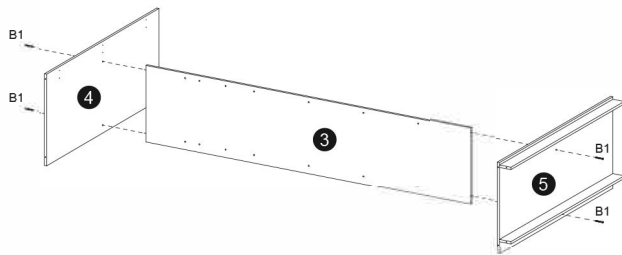

# Назви деталей (розмір див.на останній сторінці)

1	Бокова стійка	1
2	Бокова стійка	1
3	Перегородка	1
4	Верх шафи	1
5	Низ шафи	1
6	Цоколь	2
7	Полиці	-
8	ДВП лист	1
9	ДВП лист	1
10	Дсп фасади	2

3

**1**

D1  
  
3,5x16  
x6

H1  
  
x2

**2**

B03  
  
x4

B1  
  
x4

Z  
  
x1

4

**3**

5

**4**

6

**5****6**

7

**7**

8

8

**УВАГА:**  
 ФАСАДИ УТВОРЮЮТЬ ОДНЕ  
 СПІЛНЕ ЗОБРАЖЕННЯ.  
 ВСТАНОВІТЬ ІХ У  
 ПРАВИЛЬНОМУ ПОРЯДКУ А-В,  
 ЩОБ МАЛЮНОК СПІВПАВ.

**ATTENTION:**  
 THE FACADES FORM ONE  
 COMMON IMAGE.  
 PLACE THEM IN THE CORRECT  
 ORDER A-B SO THAT THE  
 IMAGE MATCHES.

9

9

10

Розмірна сітка деталей шаф купе згідно замовлення

1800x1000

1	1800x600	1
2	1800x600	1
3	1688x500	1
4	968x600	1
5	968x600	1
6	968x80	2
7	476x500	6
8	1720x500	1
9	1720x495	1
10	1590x460	2