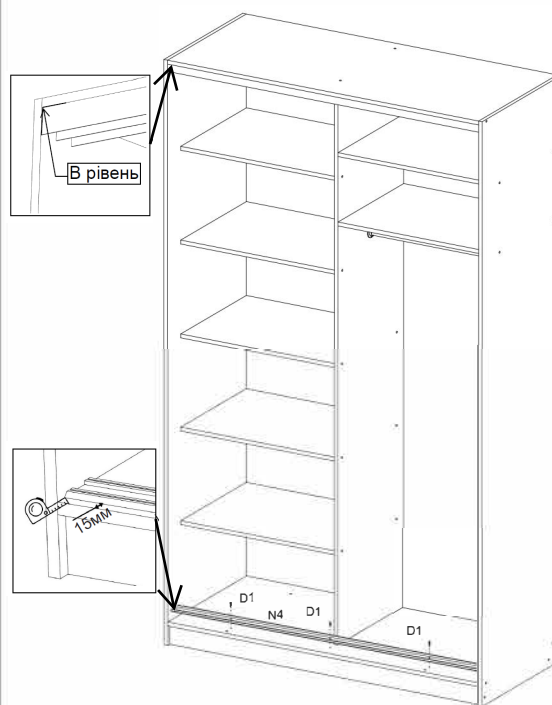

# Назви деталей (розмір див.на останній сторінці)

1	Бокова стійка	1
2	Бокова стійка	1
3	Перегородка	1
4	Верх шафи	1
5	Низ шафи	1
6	Цоколь	2
7	Полиці	-
8	ДВП лист	1
9	ДВП лист	1
10	Дсп фасади	2

3

**1**

D1  
  
3,5x16  
x6

H1  
  
x2

**2**

B03  
  
x4

B1  
  
x4

Z  
  
x1

4

**3**

5

**4**

6

**5****6**

7

**7**

8

8

**УВАГА:**  
 ФАСАДИ УТВОРЮЮТЬ ОДНЕ  
 СПІЛНЕ ЗОБРАЖЕННЯ.  
 ВСТАНОВІТЬ ІХ У  
 ПРАВИЛЬНОМУ ПОРЯДКУ А-В,  
 ЩОБ МАЛЮНОК СПІВПАВ.

**ATTENTION:**  
 THE FACADES FORM ONE  
 COMMON IMAGE.  
 PLACE THEM IN THE CORRECT  
 ORDER A-B SO THAT THE  
 IMAGE MATCHES.

9

9

10

Розмірна сітка деталей шаф купе згідно замовлення

1800x1000

1	1800x600	1
2	1800x600	1
3	1688x500	1
4	968x600	1
5	968x600	1
6	968x80	2
7	476x500	6
8	1720x500	1
9	1720x495	1
10	1590x460	2