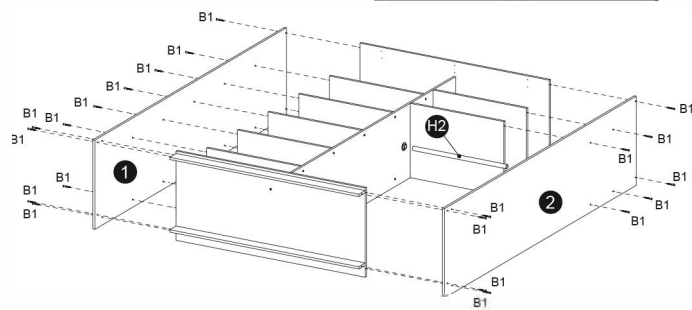

# Назви деталей (розмір див.на останній сторінці)

1	Бокова стійка	1
2	Бокова стійка	1
3	Перегородка	1
4	Верх шафи	1
5	Низ шафи	1
6	Цоколь	2
7	Полиці	-
8	ДВП лист	1
9	ДВП лист	1
10	Дсп фасади	2

3

**1**

D1  
  
3,5x16  
x6

H1  
  
x2

**2**

B03  
  
x4

B1  
  
x4

Z  
  
x1

4

**3**

5

**4**

6

**5****6**

7

**7**

8

8

**УВАГА:**  
 ФАСАДИ УТВОРЮЮТЬ ОДНЕ  
 СПІЛНЕ ЗОБРАЖЕННЯ.  
 ВСТАНОВІТЬ ІХ У  
 ПРАВИЛЬНОМУ ПОРЯДКУ А-В,  
 ЩОБ МАЛЮНОК СПІВПАВ.

**ATTENTION:**  
 THE FACADES FORM ONE  
 COMMON IMAGE.  
 PLACE THEM IN THE CORRECT  
 ORDER A-B SO THAT THE  
 IMAGE MATCHES.

9

9

10

Розмірна сітка деталей шаф купе згідно замовлення

1800x1000

1	1800x600	1
2	1800x600	1
3	1688x500	1
4	968x600	1
5	968x600	1
6	968x80	2
7	476x500	6
8	1720x500	1
9	1720x495	1
10	1590x460	2