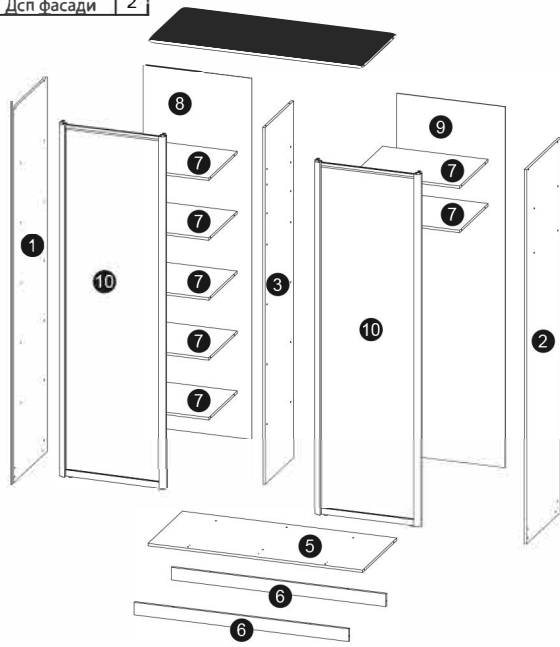

# Перелік фурнітури

B03  x48	B1  x48	D0  3,0x16 x48	240 230 220 210 200 190 180 170 160 150 140 130 120 110 100 90 80 70 60 50 40 30 20 10 0
D1  3,5x16 x18	F10  x12	H1  x2	
N3  x1	N4  x1	H2  x1	
L1  x1	Z  x1		

**Увага!**  
Рекомендуємо збірку шафи з допомогою кваліфікованого спеціаліста

2

# Назви деталей (розмір див.на останній сторінці)

1	Бокова стійка	1
2	Бокова стійка	1
3	Перегородка	1
4	Верх шафи	1
5	Низ шафи	1
6	Цоколь	2
7	Полиці	-
8	ДВП лист	1
9	ДВП лист	1
10	Дсп фасади	2

3

**1**

D1  
  
3,5x16  
x6

2400x1400

1	2400x600	1
2	2400x600	1
3	2288x500	1
4	1368x600	1
5	1368x600	1
6	1368x80	2
7	676x500	7
8	2320x700	1
9	2320x695	1
10	2190x660	2