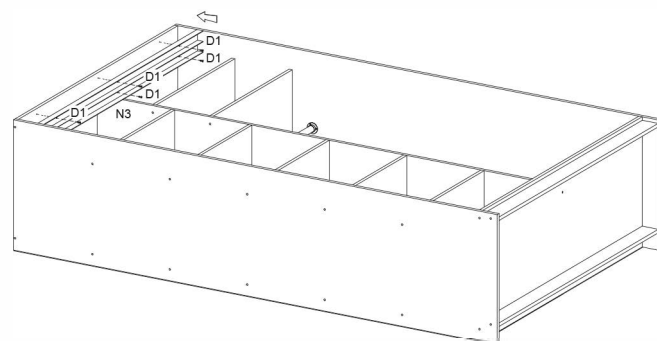

# Назви деталей (розмір див.на останній сторінці)

1	Бокова стійка	1
2	Бокова стійка	1
3	Перегородка	1
4	Верх шафи	1
5	Низ шафи	1
6	Цоколь	2
7	Полиці	-
8	ДВП лист	1
9	ДВП лист	1
10	Дсп фасади	2

3

**1**

D1  
  
3,5x16  
x6

H1  
  
x2

**2**

B03  
  
x4

B1  
  
x4

Z  
  
x1

4

**3**

5

**4**

6

**5****6**

7

**7**

8

8

**УВАГА:**  
 ФАСАДИ УТВОРЮЮТЬ ОДНЕ  
 СПІЛНЕ ЗОБРАЖЕННЯ.  
 ВСТАНОВІТЬ ІХ У  
 ПРАВИЛЬНОМУ ПОРЯДКУ А-В,  
 ЩОБ МАЛЮНОК СПІВПАВ.

**ATTENTION:**  
 THE FACADES FORM ONE  
 COMMON IMAGE.  
 PLACE THEM IN THE CORRECT  
 ORDER A-B SO THAT THE  
 IMAGE MATCHES.

9

9

10

Розмірна сітка деталей шаф купе згідно замовлення

1800x1000

1	1800x600	1
2	1800x600	1
3	1688x500	1
4	968x600	1
5	968x600	1
6	968x80	2
7	476x500	6
8	1720x500	1
9	1720x495	1
10	1590x460	2