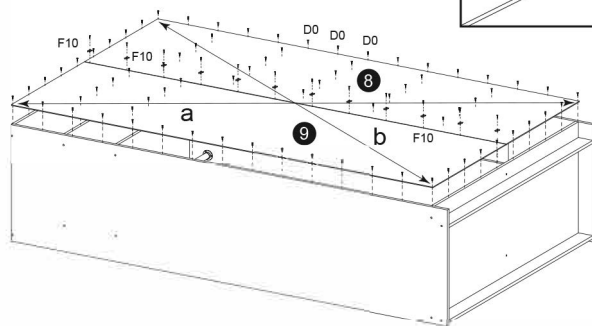

# Назви деталей (розмір див.на останній сторінці)

1	Бокова стійка	1
2	Бокова стійка	1
3	Перегородка	1
4	Верх шафи	1
5	Низ шафи	1
6	Цоколь	2
7	Полиці	-
8	ДВП лист	1
9	ДВП лист	1
10	Дсп фасади	2

3

**1**

D1  
  
3,5x16  
x6

H1  
  
x2

**2**

B03  
  
x4

B1  
  
x4

Z  
  
x1

4

**3**

5

**4**

6

**5****6**

7

**7**

8

8

**УВАГА:**  
 ФАСАДИ УТВОРЮЮТЬ ОДНЕ  
 СПІЛНЕ ЗОБРАЖЕННЯ.  
 ВСТАНОВІТЬ ІХ У  
 ПРАВИЛЬНОМУ ПОРЯДКУ А-В,  
 ЩОБ МАЛЮНОК СПІВПАВ.

**ATTENTION:**  
 THE FACADES FORM ONE  
 COMMON IMAGE.  
 PLACE THEM IN THE CORRECT  
 ORDER A-B SO THAT THE  
 IMAGE MATCHES.

9

9

10

Розмірна сітка деталей шаф купе згідно замовлення

1800x1000

1	1800x600	1
2	1800x600	1
3	1688x500	1
4	968x600	1
5	968x600	1
6	968x80	2
7	476x500	6
8	1720x500	1
9	1720x495	1
10	1590x460	2